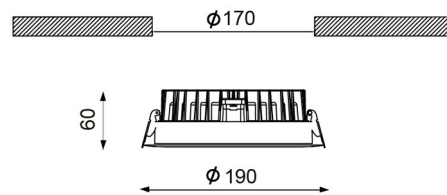

PRODUCTKENMERKEN

Geschikt voor wandmontage	ja	Nom. spanning	220 240 Volt
Geschikt voor pendelophanging	nee	Nom. stroom	500 500 Milliampère
Geschikt voor plafondmontage	ja	Nom. levensduur L70/B50 bij 25 °C	50000 Uur
Geschikt voor inbouwmontage	ja	Nom. omgevingstemperatuur volgens IEC62722-2-1	-30 40 Graden Celsius
Geschikt voor opbouwmontage	nee	Max. systeemvermogen	18 Watt
Geschikt voor lichtlijnconfiguratie	nee	Specifieke lichtstroom armatuur	90,6 Lumen per Watt
Geschikt voor beeldschermwerkplaats volgens EN 12464-1	nee	Effectieve lichtstroom volgens IEC 62722-2-1	1630 Lumen
Lamptype	LED niet uitwisselbaar	Kleurtemperatuur	4100 4100 Kelvin
Met lichtbron	ja	Vermogensfactor	0,9
Lamphouder	Overig	Hoogte/diepte	60 Millimeter
Materiaal behuizing	Aluminium	Buitendiameter	190 Millimeter
Oppervlaktebescherming behuizing	Gelakt	Inbouwhoogte/diepte	60 Millimeter
Kleur behuizing	Wit	Inbouwdiameter	170 Millimeter
Materiaal afdekking	Kunststof opaal	Verblindingsbegrenzing (UGR)	24
Rasteruitvoering	Geen		
Spanningstype	AC		
Voorschakelapparaat	LED regeling stroomgestuurd		
Voorschakelapparaat inbegrepen	ja		
Dimbaar 0-10 V	nee		
Dimbaar 1-10 V	nee		
Dimbaar DALI	nee		
Dimbaar DMX	nee		
Dimbaar DSI	nee		
Dimbaar met potentiometer (geïntegreerd)	nee		
Dimbaar GPRS	nee		
Dimbaar LineSwitch	nee		
Dimming fabrikantspecifiek	nee		
Dimbaar netspanningsmodulatie	nee		
Dimbaar faseafsnijding	ja		
Dimbaar faseaansnijding	nee		
Dimming programmeerbaar	nee		