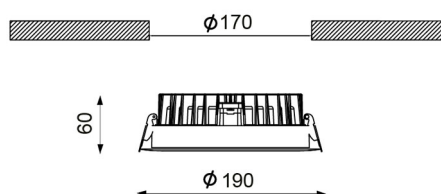

### PRODUCTKENMERKEN

Geschikt voor wandmontage	ja	Nom. spanning	220 240 Volt
Geschikt voor pendelophanging	nee	Nom. stroom	500 500 Milliampère
Geschikt voor plafondmontage	ja	Nom. levensduur L70/B50 bij 25 °C	50000 Uur
Geschikt voor inbouwmontage	ja	Nom. omgevingstemperatuur volgens IEC62722-2-1	-30 40 Graden Celsius
Geschikt voor opbouwmontage	nee	Max. systeemvermogen	18 Watt
Geschikt voor lichtlijnconfiguratie	nee	Specifieke lichtstroom armatuur	90,6 Lumen per Watt
Geschikt voor beeldschermwerkplaats volgens EN 12464-1	nee	Effectieve lichtstroom volgens IEC 62722-2-1	1630 Lumen
Lamptype	LED niet uitwisselbaar	Kleurtemperatuur	4100 4100 Kelvin
Met lichtbron	ja	Vermogensfactor	0,9
Lamphouder	Overig	Hoogte/diepte	60 Millimeter
Materiaal behuizing	Aluminium	Buitendiameter	190 Millimeter
Oppervlaktebescherming behuizing	Gelakt	Inbouwhoogte/diepte	60 Millimeter
Kleur behuizing	Zwart	Inbouwdiameter	170 Millimeter
Materiaal afdekking	Kunststof opaal	Verblindingsbegrenzing (UGR)	24
Rasteruitvoering	Geen		
Spanningstype	AC		
Voorschakelapparaat	LED regeling stroomgestuurd		
Voorschakelapparaat inbegrepen	ja		
Dimbaar 0-10 V	nee		
Dimbaar 1-10 V	nee		
Dimbaar DALI	nee		
Dimbaar DMX	nee		
Dimbaar DSI	nee		
Dimbaar met potentiometer (geïntegreerd)	nee		
Dimbaar GPRS	nee		
Dimbaar LineSwitch	nee		
Dimming fabrikantspecifiek	nee		
Dimbaar netspanningsmodulatie	nee		
Dimbaar faseafsnijding	nee		
Dimbaar faseaansnijding	nee		
Dimming programmeerbaar	nee		