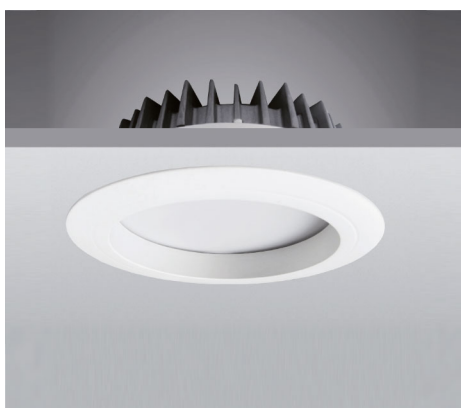

LED Downlight 190 mm 19W  
# 42143111  
EAN: 8720615502257

### HÉT ALTERNATIEF VOOR TRADITIONELE COMPACT-FLUORESCENTIE DOWNLIGHTS

Architecten en lichtadviseurs hebben altijd behoefte aan betrouwbare innovatieve lichtoplossingen. De armaturen uit de Prolumia LED Downlight serie worden veelal toegepast als basisverlichting en zijn hét alternatief voor traditionele compact-fluorescentie downlights. Door de uitermate hoge systeemefficiëncy kunnen energiebesparingen van > 50% gerealiseerd worden.

### PRODUCTKENMERKEN

Geschikt voor wandmontage	ja	Nom. spanning	220 240 Volt
Geschikt voor pendelophanging	nee	Nom. stroom	500 500 Milliampère
Geschikt voor plafondmontage	ja	Nom. levensduur L70/B50 bij 25 °C	50000 Uur
Geschikt voor inbouwmontage	ja	Nom. omgevingstemperatuur volgens IEC62722-2-1	-30 40 Graden Celsius
Geschikt voor opbouwmontage	nee	Max. systeemvermogen	18 Watt
Geschikt voor lichtlijnconfiguratie	nee	Specifieke lichtstroom armatuur	90,6 Lumen per Watt
Geschikt voor beeldschermwerkplaats volgens EN 12464-1	nee	Effectieve lichtstroom volgens IEC 62722-2-1	1630 Lumen
Lamptype	LED niet uitwisselbaar	Kleurtemperatuur	4100 4100 Kelvin
Met lichtbron	ja	Vermogensfactor	0,9
Lamphouder	Overig	Hoogte/diepte	60 Millimeter
Materiaal behuizing	Aluminium	Buitendiameter	190 Millimeter
Oppervlaktebescherming behuizing	Gelakt	Inbouwhoogte/diepte	60 Millimeter
Kleur behuizing	Zwart	Inbouwdiameter	170 Millimeter
Materiaal afdekking	Kunststof opaal	Verblindingsbegrenzing (UGR)	24
Rasteruitvoering	Geen		
Spanningstype	AC		
Voorschakelapparaat	LED regeling stroomgestuurd		
Voorschakelapparaat inbegrepen	ja		
Dimbaar 0-10 V	nee		
Dimbaar 1-10 V	nee		
Dimbaar DALI	nee		
Dimbaar DMX	nee		
Dimbaar DSI	nee		
Dimbaar met potentiometer (geïntegreerd)	nee		
Dimbaar GPRS	nee		
Dimbaar LineSwitch	nee		
Dimming fabrikantspecifiek	nee		
Dimbaar netspanningsmodulatie	nee		
Dimbaar faseafsnijding	nee		
Dimbaar faseaansnijding	nee		
Dimming programmeerbaar	nee		