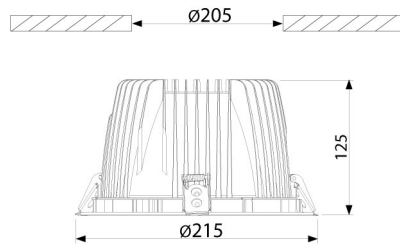

PRODUCTKENMERKEN

Geschikt voor wandmontage	ja	Nom. spanning	220 240 Volt
Geschikt voor pendelophanging	nee	Nom. stroom	700 700 Milliampère
Geschikt voor plafondmontage	ja	Nom. levensduur L70/B50 bij 25 °C	50000 Uur
Geschikt voor inbouwmontage	ja	Nom. omgevingstemperatuur volgens IEC62722-2-1	-10 50 Graden Celsius
Geschikt voor opbouwmontage	nee	Max. systeemvermogen	26 Watt
Geschikt voor lichtlijnconfiguratie	nee	Specifieke lichtstroom armatuur	95,2 Lumen per Watt
Geschikt voor beeldschermwerkplaats volgens EN 12464-1	ja	Effectieve lichtstroom volgens IEC 62722-2-1	2475 Lumen
Lamptype	LED niet uitwisselbaar	Kleurtemperatuur	3000 3000 Kelvin
Met lichtbron	ja	Vermogensfactor	0,9
Lamphouder	Overig	Hoogte/diepte	125 Millimeter
Materiaal behuizing	Aluminium	Buitendiameter	215 Millimeter
Oppervlaktebescherming behuizing	Gelakt	Inbouwhoogte/diepte	125 Millimeter
Kleur behuizing	Wit	Inbouwdiameter	205 Millimeter
Materiaal afdekking	Zonder kap	Verblindingsbegrenzing (UGR)	16
Rasteruitvoering	Geen		
Spanningstype	AC		
Voorschakelapparaat	LED regeling stroomgestuurd		
Voorschakelapparaat inbegrepen	ja		
Dimbaar 0-10 V	nee		
Dimbaar 1-10 V	nee		
Dimbaar DALI	nee		
Dimbaar DMX	nee		
Dimbaar DSI	nee		
Dimbaar met potentiometer (geïntegreerd)	nee		
Dimbaar GPRS	nee		
Dimbaar LineSwitch	nee		
Dimming fabrikantspecifiek	nee		
Dimbaar netspanningsmodulatie	nee		
Dimbaar faseafsnijding	nee		