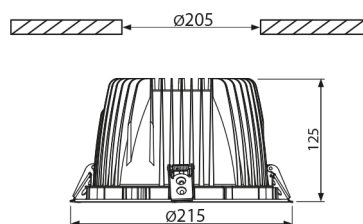

PRODUCTKENMERKEN

Geschikt voor wandmontage	ja	Nom. spanning	220 240 Volt
Geschikt voor pendelophanging	nee	Nom. stroom	700 700 Milliampère
Geschikt voor plafondmontage	ja	Nom. levensduur L70/B50 bij 25 °C	50000 Uur
Geschikt voor inbouwmontage	ja	Nom. omgevingstemperatuur volgens IEC62722-2-1	-10 50 Graden Celsius
Geschikt voor opbouwmontage	nee	Max. systeemvermogen	26 Watt
Geschikt voor lichtlijnconfiguratie	nee	Specifieke lichtstroom armatuur	95,2 Lumen per Watt
Geschikt voor beeldschermwerkplaats volgens EN 12464-1	ja	Effectieve lichtstroom volgens IEC 62722-2-1	2475 Lumen
Lamptype	LED niet uitwisselbaar	Kleurtemperatuur	3000 3000 Kelvin
Met lichtbron	ja	Vermogensfactor	0,9
Lamphouder	Overig	Hoogte/diepte	125 Millimeter
Materiaal behuizing	Aluminium	Buitendiameter	215 Millimeter
Oppervlaktebescherming behuizing	Gelakt	Inbouwhoogte/diepte	125 Millimeter
Kleur behuizing	Wit	Inbouwdiameter	205 Millimeter
Materiaal afdekking	Zonder kap	Verblindingsbegrenzing (UGR)	16
Rasteruitvoering	Geen		
Spanningstype	AC		
Voorschakelapparaat	LED regeling stroomgestuurd		
Voorschakelapparaat inbegrepen	ja		
Dimbaar 0-10 V	ja		
Dimbaar 1-10 V	nee		
Dimbaar DALI	nee		
Dimbaar DMX	nee		
Dimbaar DSI	nee		
Dimbaar met potentiometer (geïntegreerd)	nee		
Dimbaar GPRS	nee		
Dimbaar LineSwitch	nee		
Dimming fabrikantspecifiek	nee		
Dimbaar netspanningsmodulatie	nee		
Dimbaar faseafsnijding	nee		