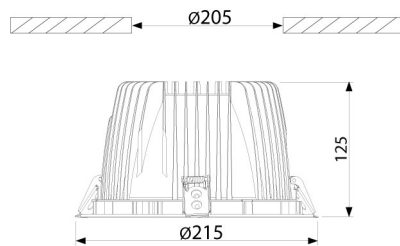

PRODUCTKENMERKEN

Geschikt voor wandmontage	ja	Nom. spanning	220 240 Volt
Geschikt voor pendelophanging	nee	Nom. stroom	700 700 Milliampère
Geschikt voor plafondmontage	ja	Nom. levensduur L70/B50 bij 25 °C	50000 Uur
Geschikt voor inbouwmontage	ja	Nom. omgevingstemperatuur volgens IEC62722-2-1	-10 50 Graden Celsius
Geschikt voor opbouwmontage	nee	Max. systeemvermogen	26 Watt
Geschikt voor lichtlijnconfiguratie	nee	Specifieke lichtstroom armatuur	95,2 Lumen per Watt
Geschikt voor beeldschermwerkplaats volgens EN 12464-1	ja	Effectieve lichtstroom volgens IEC 62722-2-1	2475 Lumen
Lamptype	LED niet uitwisselbaar	Kleurtemperatuur	4000 4000 Kelvin
Met lichtbron	ja	Vermogensfactor	0,9
Lamphouder	Overig	Hoogte/diepte	125 Millimeter
Materiaal behuizing	Aluminium	Buitendiameter	215 Millimeter
Oppervlaktebescherming behuizing	Gelakt	Inbouwhoogte/diepte	125 Millimeter
Kleur behuizing	Wit	Inbouwdiameter	205 Millimeter
Materiaal afdekking	Zonder kap	Verblindingsbegrenzing (UGR)	16
Rasteruitvoering	Geen		
Spanningstype	AC		
Voorschakelapparaat	LED regeling stroomgestuurd		
Voorschakelapparaat inbegrepen	ja		
Dimbaar 0-10 V	ja		
Dimbaar 1-10 V	nee		
Dimbaar DALI	nee		
Dimbaar DMX	nee		
Dimbaar DSI	nee		
Dimbaar met potentiometer (geïntegreerd)	nee		
Dimbaar GPRS	nee		
Dimbaar LineSwitch	nee		
Dimming fabrikantspecifiek	nee		
Dimbaar netspanningsmodulatie	nee		
Dimbaar faseafsnijding	nee		