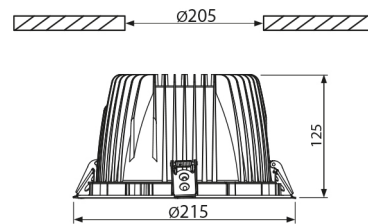

PRODUCTKENMERKEN

Geschikt voor wandmontage	ja	Nom. spanning	220 240 Volt
Geschikt voor pendelophanging	nee	Nom. stroom	700 700 Milliampère
Geschikt voor plafondmontage	ja	Nom. levensduur L70/B50 bij 25 °C	50000 Uur
Geschikt voor inbouwmontage	ja	Nom. omgevingstemperatuur volgens IEC62722-2-1	-10 50 Graden Celsius
Geschikt voor opbouwmontage	nee	Max. systeemvermogen	26 Watt
Geschikt voor lichtlijnconfiguratie	nee	Specifieke lichtstroom armatuur	95,2 Lumen per Watt
Geschikt voor beeldschermwerkplaats volgens EN 12464-1	ja	Effectieve lichtstroom volgens IEC 62722-2-1	2475 Lumen
Lamptype	LED niet uitwisselbaar	Kleurtemperatuur	3000 3000 Kelvin
Met lichtbron	ja	Vermogensfactor	0,9
Lamphouder	Overig	Hoogte/diepte	125 Millimeter
Materiaal behuizing	Aluminium	Buitendiameter	215 Millimeter
Oppervlaktebescherming behuizing	Gelakt	Inbouwhoogte/diepte	125 Millimeter
Kleur behuizing	Zwart	Inbouwdiameter	205 Millimeter
Materiaal afdekking	Zonder kap	Verblindingsbegrenzing (UGR)	16
Rasteruitvoering	Geen		
Spanningstype	AC		
Voorschakelapparaat	LED regeling stroomgestuurd		
Voorschakelapparaat inbegrepen	ja		
Dimbaar 0-10 V	nee		
Dimbaar 1-10 V	nee		
Dimbaar DALI	nee		
Dimbaar DMX	nee		
Dimbaar DSI	nee		
Dimbaar met potentiometer (geïntegreerd)	nee		
Dimbaar GPRS	nee		
Dimbaar LineSwitch	nee		
Dimming fabrikantspecifiek	nee		
Dimbaar netspanningsmodulatie	nee		
Dimbaar faseafsnijding	nee		