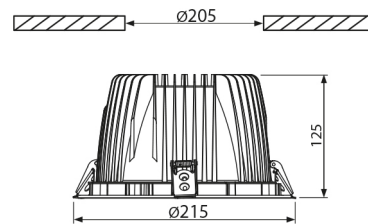

PRODUCTKENMERKEN

Geschikt voor wandmontage	ja	Nom. spanning	220 240 Volt
Geschikt voor pendelophanging	nee	Nom. stroom	700 700 Milliampère
Geschikt voor plafondmontage	ja	Nom. levensduur L70/B50 bij 25 °C	50000 Uur
Geschikt voor inbouwmontage	ja	Nom. omgevingstemperatuur volgens IEC62722-2-1	-10 50 Graden Celsius
Geschikt voor opbouwmontage	nee	Max. systeemvermogen	26 Watt
Geschikt voor lichtlijnconfiguratie	nee	Specifieke lichtstroom armatuur	95,2 Lumen per Watt
Geschikt voor beeldschermwerkplaats volgens EN 12464-1	ja	Effectieve lichtstroom volgens IEC 62722-2-1	2475 Lumen
Lamptype	LED niet uitwisselbaar	Kleurtemperatuur	3000 3000 Kelvin
Met lichtbron	ja	Vermogensfactor	0,9
Lamphouder	Overig	Hoogte/diepte	125 Millimeter
Materiaal behuizing	Aluminium	Buitendiameter	215 Millimeter
Oppervlaktebescherming behuizing	Gelakt	Inbouwhoogte/diepte	125 Millimeter
Kleur behuizing	Zwart	Inbouwdiameter	205 Millimeter
Materiaal afdekking	Zonder kap	Verblindingsbegrenzing (UGR)	16
Rasteruitvoering	Geen		
Spanningstype	AC		
Voorschakelapparaat	LED regeling stroomgestuurd		
Voorschakelapparaat inbegrepen	ja		
Dimbaar 0-10 V	ja		
Dimbaar 1-10 V	nee		
Dimbaar DALI	nee		
Dimbaar DMX	nee		
Dimbaar DSI	nee		
Dimbaar met potentiometer (geïntegreerd)	nee		
Dimbaar GPRS	nee		
Dimbaar LineSwitch	nee		
Dimming fabrikantspecifiek	nee		
Dimbaar netspanningsmodulatie	nee		
Dimbaar faseafsnijding	nee		