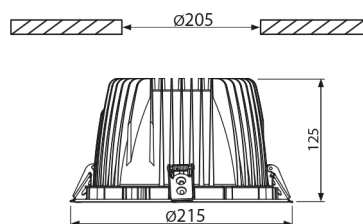

PRODUCTKENMERKEN

Geschikt voor wandmontage	ja	Nom. spanning	220 240 Volt
Geschikt voor pendelophanging	nee	Nom. stroom	700 700 Milliampère
Geschikt voor plafondmontage	ja	Nom. levensduur L70/B50 bij 25 °C	50000 Uur
Geschikt voor inbouwmontage	ja	Nom. omgevingstemperatuur volgens IEC62722-2-1	-10 50 Graden Celsius
Geschikt voor opbouwmontage	nee	Max. systeemvermogen	26 Watt
Geschikt voor lichtlijnconfiguratie	nee	Specifieke lichtstroom armatuur	95,2 Lumen per Watt
Geschikt voor beeldschermwerkplaats volgens EN 12464-1	ja	Effectieve lichtstroom volgens IEC 62722-2-1	2475 Lumen
Lamptype	LED niet uitwisselbaar	Kleurtemperatuur	4000 4000 Kelvin
Met lichtbron	ja	Vermogensfactor	0,9
Lamphouder	Overig	Hoogte/diepte	125 Millimeter
Materiaal behuizing	Aluminium	Buitendiameter	215 Millimeter
Oppervlaktebescherming behuizing	Gelakt	Inbouwhoogte/diepte	125 Millimeter
Kleur behuizing	Zwart	Inbouwdiameter	205 Millimeter
Materiaal afdekking	Zonder kap	Verblindingsbegrenzing (UGR)	16
Rasteruitvoering	Geen		
Spanningstype	AC		
Voorschakelapparaat	LED regeling stroomgestuurd		
Voorschakelapparaat inbegrepen	ja		
Dimbaar 0-10 V	ja		
Dimbaar 1-10 V	nee		
Dimbaar DALI	nee		
Dimbaar DMX	nee		
Dimbaar DSI	nee		
Dimbaar met potentiometer (geïntegreerd)	nee		
Dimbaar GPRS	nee		
Dimbaar LineSwitch	nee		
Dimming fabrikantspecifiek	nee		
Dimbaar netspanningsmodulatie	nee		
Dimbaar faseafsnijding	nee		