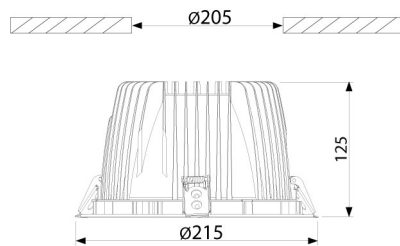

PRODUCTKENMERKEN

Geschikt voor wandmontage	ja	Nom. spanning	220 240 Volt
Geschikt voor pendelophanging	nee	Nom. stroom	900 900 Milliampère
Geschikt voor plafondmontage	ja	Nom. levensduur L70/B50 bij 25 °C	50000 Uur
Geschikt voor inbouwmontage	ja	Nom. omgevingstemperatuur volgens IEC62722-2-1	-10 50 Graden Celsius
Geschikt voor opbouwmontage	nee	Max. systeemvermogen	40 Watt
Geschikt voor lichtlijnconfiguratie	nee	Specifieke lichtstroom armatuur	93,9 Lumen per Watt
Geschikt voor beeldschermwerkplaats volgens EN 12464-1	ja	Effectieve lichtstroom volgens IEC 62722-2-1	3754 Lumen
Lamptype	LED niet uitwisselbaar	Kleurtemperatuur	4000 4000 Kelvin
Met lichtbron	ja	Vermogensfactor	1
Lamphouder	Overig	Hoogte/diepte	125 Millimeter
Materiaal behuizing	Aluminium	Buitendiameter	215 Millimeter
Oppervlaktebescherming behuizing	Gelakt	Inbouwhoogte/diepte	125 Millimeter
Kleur behuizing	Wit	Inbouwdiameter	205 Millimeter
Materiaal afdekking	Zonder kap	Verblindingsbegrenzing (UGR)	16
Rasteruitvoering	Geen		
Spanningstype	AC		
Voorschakelapparaat	LED regeling stroomgestuurd		
Voorschakelapparaat inbegrepen	ja		
Dimbaar 0-10 V	nee		
Dimbaar 1-10 V	nee		
Dimbaar DALI	nee		
Dimbaar DMX	nee		
Dimbaar DSI	nee		
Dimbaar met potentiometer (geïntegreerd)	nee		
Dimbaar GPRS	nee		
Dimbaar LineSwitch	nee		
Dimming fabrikantspecifiek	nee		
Dimbaar netspanningsmodulatie	nee		
Dimbaar faseafsnijding	nee		