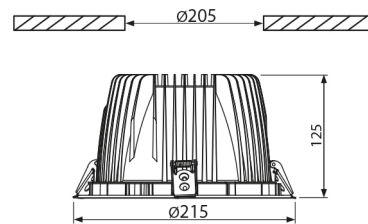

### PRODUCTKENMERKEN

Geschikt voor wandmontage	ja	Nom. spanning	220 240 Volt
Geschikt voor pendelophanging	nee	Nom. stroom	900 900 Milliampère
Geschikt voor plafondmontage	ja	Nom. levensduur L70/B50 bij 25 °C	50000 Uur
Geschikt voor inbouwmontage	ja	Nom. omgevingstemperatuur volgens IEC62722-2-1	-10 50 Graden Celsius
Geschikt voor opbouwmontage	nee	Max. systeemvermogen	40 Watt
Geschikt voor lichtlijnconfiguratie	nee	Specifieke lichtstroom armatuur	93,9 Lumen per Watt
Geschikt voor beeldschermwerkplaats volgens EN 12464-1	ja	Effectieve lichtstroom volgens IEC 62722-2-1	3754 Lumen
Lamptype	LED niet uitwisselbaar	Kleurtemperatuur	4000 4000 Kelvin
Met lichtbron	ja	Vermogensfactor	1
Lamphouder	Overig	Hoogte/diepte	125 Millimeter
Materiaal behuizing	Aluminium	Buitendiameter	215 Millimeter
Oppervlaktebescherming behuizing	Gelakt	Inbouwhoogte/diepte	125 Millimeter
Kleur behuizing	Wit	Inbouwdiameter	205 Millimeter
Materiaal afdekking	Zonder kap	Verblindingsbegrenzing (UGR)	16
Rasteruitvoering	Geen		
Spanningstype	AC		
Voorschakelapparaat	LED regeling stroomgestuurd		
Voorschakelapparaat inbegrepen	ja		
Dimbaar 0-10 V	ja		
Dimbaar 1-10 V	nee		
Dimbaar DALI	nee		
Dimbaar DMX	nee		
Dimbaar DSI	nee		
Dimbaar met potentiometer (geïntegreerd)	nee		
Dimbaar GPRS	nee		
Dimbaar LineSwitch	nee		
Dimming fabrikantspecifiek	nee		
Dimbaar netspanningsmodulatie	nee		
Dimbaar faseafsnijding	nee		

## Prolumia LED Downlight (algemeen)

LED Downlight 215 mm 40W