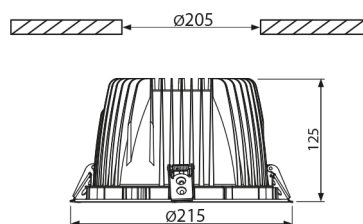

PRODUCTKENMERKEN

Geschikt voor wandmontage	ja	Nom. spanning	220 240 Volt
Geschikt voor pendelophanging	nee	Nom. stroom	900 900 Milliampère
Geschikt voor plafondmontage	ja	Nom. levensduur L70/B50 bij 25 °C	50000 Uur
Geschikt voor inbouwmontage	ja	Nom. omgevingstemperatuur volgens IEC62722-2-1	-10 50 Graden Celsius
Geschikt voor opbouwmontage	nee	Max. systeemvermogen	40 Watt
Geschikt voor lichtlijnconfiguratie	nee	Specifieke lichtstroom armatuur	93,9 Lumen per Watt
Geschikt voor beeldschermwerkplaats volgens EN 12464-1	ja	Effectieve lichtstroom volgens IEC 62722-2-1	3754 Lumen
Lamptype	LED niet uitwisselbaar	Kleurtemperatuur	3000 3000 Kelvin
Met lichtbron	ja	Vermogensfactor	1
Lamphouder	Overig	Hoogte/diepte	125 Millimeter
Materiaal behuizing	Aluminium	Buitendiameter	215 Millimeter
Oppervlaktebescherming behuizing	Gelakt	Inbouwhoogte/diepte	125 Millimeter
Kleur behuizing	Zwart	Inbouwdiameter	205 Millimeter
Materiaal afdekking	Zonder kap	Verblindingsbegrenzing (UGR)	16
Rasteruitvoering	Geen		
Spanningstype	AC		
Voorschakelapparaat	LED regeling stroomgestuurd		
Voorschakelapparaat inbegrepen	ja		
Dimbaar 0-10 V	nee		
Dimbaar 1-10 V	nee		
Dimbaar DALI	nee		
Dimbaar DMX	nee		
Dimbaar DSI	nee		
Dimbaar met potentiometer (geïntegreerd)	nee		
Dimbaar GPRS	nee		
Dimbaar LineSwitch	nee		
Dimming fabrikantspecifiek	nee		
Dimbaar netspanningsmodulatie	nee		
Dimbaar faseafsnijding	nee		