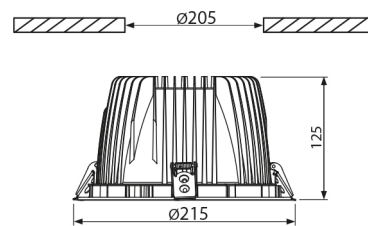

### PRODUCTKENMERKEN

Geschikt voor wandmontage	ja	Nom. spanning	220 240 Volt
Geschikt voor pendelophanging	nee	Nom. stroom	900 900 Milliampère
Geschikt voor plafondmontage	ja	Nom. levensduur L70/B50 bij 25 °C	50000 Uur
Geschikt voor inbouwmontage	ja	Nom. omgevingstemperatuur volgens IEC62722-2-1	-10 50 Graden Celsius
Geschikt voor opbouwmontage	nee	Max. systeemvermogen	40 Watt
Geschikt voor lichtlijnconfiguratie	nee	Specifieke lichtstroom armatuur	93,9 Lumen per Watt
Geschikt voor beeldschermwerkplaats volgens EN 12464-1	ja	Effectieve lichtstroom volgens IEC 62722-2-1	3754 Lumen
Lamptype	LED niet uitwisselbaar	Kleurtemperatuur	4000 4000 Kelvin
Met lichtbron	ja	Vermogensfactor	1
Lamphouder	Overig	Hoogte/diepte	125 Millimeter
Materiaal behuizing	Aluminium	Buitendiameter	215 Millimeter
Oppervlaktebescherming behuizing	Gelakt	Inbouwhoogte/diepte	125 Millimeter
Kleur behuizing	Zwart	Inbouwdiameter	205 Millimeter
Materiaal afdekking	Zonder kap	Verblindingsbegrenzing (UGR)	16
Rasteruitvoering	Geen		
Spanningstype	AC		
Voorschakelapparaat	LED regeling stroomgestuurd		
Voorschakelapparaat inbegrepen	ja		
Dimbaar 0-10 V	nee		
Dimbaar 1-10 V	nee		
Dimbaar DALI	nee		
Dimbaar DMX	nee		
Dimbaar DSI	nee		
Dimbaar met potentiometer (geïntegreerd)	nee		
Dimbaar GPRS	nee		
Dimbaar LineSwitch	nee		
Dimming fabrikantspecifiek	nee		
Dimbaar netspanningsmodulatie	nee		
Dimbaar faseafsnijding	nee		