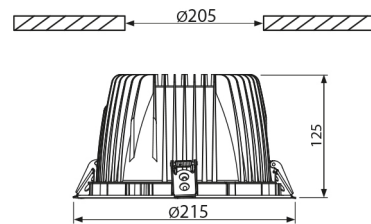

PRODUCTKENMERKEN

Geschikt voor wandmontage	ja	Nom. spanning	220 240 Volt
Geschikt voor pendelophanging	nee	Nom. stroom	900 900 Milliampère
Geschikt voor plafondmontage	ja	Nom. levensduur L70/B50 bij 25 °C	50000 Uur
Geschikt voor inbouwmontage	ja	Nom. omgevingstemperatuur volgens IEC62722-2-1	-10 50 Graden Celsius
Geschikt voor opbouwmontage	nee	Max. systeemvermogen	40 Watt
Geschikt voor lichtlijnconfiguratie	nee	Specifieke lichtstroom armatuur	93,9 Lumen per Watt
Geschikt voor beeldschermwerkplaats volgens EN 12464-1	ja	Effectieve lichtstroom volgens IEC 62722-2-1	3754 Lumen
Lamptype	LED niet uitwisselbaar	Kleurtemperatuur	4000 4000 Kelvin
Met lichtbron	ja	Vermogensfactor	1
Lamphouder	Overig	Hoogte/diepte	125 Millimeter
Materiaal behuizing	Aluminium	Buitendiameter	215 Millimeter
Oppervlaktebescherming behuizing	Gelakt	Inbouwhoogte/diepte	125 Millimeter
Kleur behuizing	Zwart	Inbouwdiameter	205 Millimeter
Materiaal afdekking	Zonder kap	Verblindingsbegrenzing (UGR)	16
Rasteruitvoering	Geen		
Spanningstype	AC		
Voorschakelapparaat	LED regeling stroomgestuurd		
Voorschakelapparaat inbegrepen	ja		
Dimbaar 0-10 V	ja		
Dimbaar 1-10 V	nee		
Dimbaar DALI	nee		
Dimbaar DMX	nee		
Dimbaar DSI	nee		
Dimbaar met potentiometer (geïntegreerd)	nee		
Dimbaar GPRS	nee		
Dimbaar LineSwitch	nee		
Dimming fabrikantspecifiek	nee		
Dimbaar netspanningsmodulatie	nee		
Dimbaar faseafsnijding	nee		