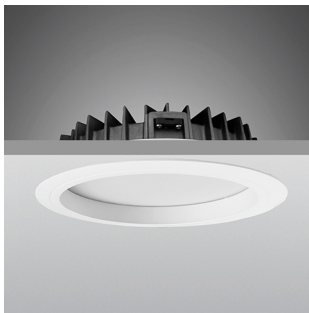

LED Downlight 228 mm 19W
42144016
EAN: 8720615507795

HÉT ALTERNATIEF VOOR TRADITIONELE COMPACT-FLUORESCENTIE DOWNLIGHTS

Architecten en lichtadviseurs hebben altijd behoefte aan betrouwbare innovatieve lichtoplossingen. De armaturen uit de Prolumia LED Downlight serie worden veelal toegepast als basisverlichting en zijn hét alternatief voor traditionele compact-fluorescentie downlights. Door de uitermate hoge systeemefficiëncy kunnen energiebesparingen van > 50% gerealiseerd worden.