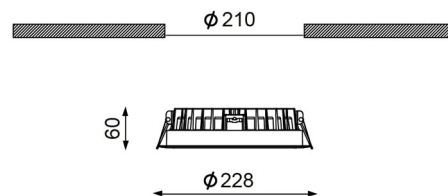

PRODUCTKENMERKEN

Geschikt voor wandmontage	ja	Nom. spanning	220 240 Volt
Geschikt voor pendelophanging	nee	Nom. stroom	500 500 Milliampère
Geschikt voor plafondmontage	ja	Nom. levensduur L70/B50 bij 25 °C	50000 Uur
Geschikt voor inbouwmontage	ja	Nom. omgevingstemperatuur volgens IEC62722-2-1	-30 40 Graden Celsius
Geschikt voor opbouwmontage	nee	Max. systeemvermogen	24 Watt
Geschikt voor lichtlijnconfiguratie	nee	Specifieke lichtstroom armatuur	83,3 Lumen per Watt
Geschikt voor beeldschermwerkplaats volgens EN 12464-1	nee	Effectieve lichtstroom volgens IEC 62722-2-1	2000 Lumen
Lamptype	LED niet uitwisselbaar	Kleurtemperatuur	3000 3000 Kelvin
Met lichtbron	ja	Vermogensfactor	0,9
Lamphouder	Overig	Hoogte/diepte	60 Millimeter
Materiaal behuizing	Aluminium	Buitendiameter	228 Millimeter
Oppervlaktebescherming behuizing	Gelakt	Inbouwhoogte/diepte	60 Millimeter
Kleur behuizing	Zwart	Inbouwdiameter	210 Millimeter
Materiaal afdekking	Kunststof opaal	Verblindingsbegrenzing (UGR)	24
Rasteruitvoering	Geen		
Spanningstype	AC		
Voorschakelapparaat	LED regeling stroomgestuurd		
Voorschakelapparaat inbegrepen	ja		
Dimbaar 0-10 V	nee		
Dimbaar 1-10 V	nee		
Dimbaar DALI	nee		
Dimbaar DMX	nee		
Dimbaar DSI	nee		
Dimbaar met potentiometer (geïntegreerd)	nee		
Dimbaar GPRS	nee		
Dimbaar LineSwitch	nee		
Dimming fabrikantspecifiek	nee		
Dimbaar netspanningsmodulatie	nee		
Dimbaar faseafsnijding	nee		
Dimbaar faseaansnijding	nee		
Dimming programmeerbaar	nee		