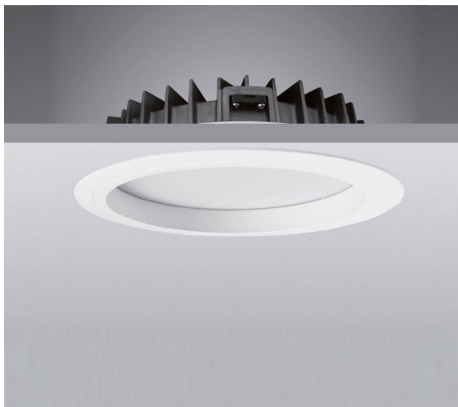

LED Downlight 228 mm 19W
42144110
EAN: 8720615502295

HÉT ALTERNATIEF VOOR TRADITIONELE COMPACT-FLUORESCENTIE DOWNLIGHTS

Architecten en lichtadviseurs hebben altijd behoefte aan betrouwbare innovatieve lichtoplossingen. De armaturen uit de Prolumia LED Downlight serie worden veelal toegepast als basisverlichting en zijn hét alternatief voor traditionele compact-fluorescentie downlights. Door de uitermate hoge systeemefficiëncy kunnen energiebesparingen van > 50% gerealiseerd worden.

PRODUCTKENMERKEN

Geschikt voor wandmontage	ja	Nom. spanning	220 240 Volt
Geschikt voor pendelophanging	nee	Nom. stroom	500 500 Milliampère
Geschikt voor plafondmontage	ja	Nom. levensduur L70/B50 bij 25 °C	50000 Uur
Geschikt voor inbouwmontage	ja	Nom. omgevingstemperatuur volgens IEC62722-2-1	-30 40 Graden Celsius
Geschikt voor opbouwmontage	nee	Max. systeemvermogen	24 Watt
Geschikt voor lichtlijnconfiguratie	nee	Specifieke lichtstroom armatuur	83,3 Lumen per Watt
Geschikt voor beeldschermwerkplaats volgens EN 12464-1	nee	Effectieve lichtstroom volgens IEC 62722-2-1	2000 Lumen
Lamptype	LED niet uitwisselbaar	Kleurtemperatuur	3000 3000 Kelvin
Met lichtbron	ja	Vermogensfactor	0,9
Lamphouder	Overig	Hoogte/diepte	60 Millimeter
Materiaal behuizing	Aluminium	Buitendiameter	228 Millimeter
Oppervlaktebescherming behuizing	Gelakt	Inbouwhoogte/diepte	60 Millimeter
Kleur behuizing	Zwart	Inbouwdiameter	210 Millimeter
Materiaal afdekking	Kunststof opaal	Verblindingsbegrenzing (UGR)	24
Rasteruitvoering	Geen		
Spanningstype	AC		
Voorschakelapparaat	LED regeling stroomgestuurd		
Voorschakelapparaat inbegrepen	ja		
Dimbaar 0-10 V	nee		
Dimbaar 1-10 V	nee		
Dimbaar DALI	nee		
Dimbaar DMX	nee		
Dimbaar DSI	nee		
Dimbaar met potentiometer (geïntegreerd)	nee		
Dimbaar GPRS	nee		
Dimbaar LineSwitch	nee		
Dimming fabrikantspecifiek	nee		
Dimbaar netspanningsmodulatie	nee		
Dimbaar faseafsnijding	nee		
Dimbaar faseaansnijding	nee		
Dimming programmeerbaar	nee		