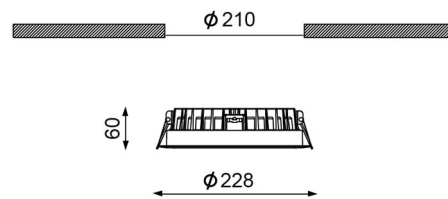

PRODUCTKENMERKEN

Geschikt voor wandmontage	ja	Nom. spanning	220 240 Volt
Geschikt voor pendelophanging	nee	Nom. stroom	500 500 Milliampère
Geschikt voor plafondmontage	ja	Nom. levensduur L70/B50 bij 25 °C	50000 Uur
Geschikt voor inbouwmontage	ja	Nom. omgevingstemperatuur volgens IEC62722-2-1	-30 40 Graden Celsius
Geschikt voor opbouwmontage	nee	Max. systeemvermogen	24 Watt
Geschikt voor lichtlijnconfiguratie	nee	Specifieke lichtstroom armatuur	91,7 Lumen per Watt
Geschikt voor beeldschermwerkplaats volgens EN 12464-1	nee	Effectieve lichtstroom volgens IEC 62722-2-1	2200 Lumen
Lamptype	LED niet uitwisselbaar	Kleurtemperatuur	4100 4100 Kelvin
Met lichtbron	ja	Vermogensfactor	0,9
Lamphouder	Overig	Hoogte/diepte	60 Millimeter
Materiaal behuizing	Aluminium	Buitendiameter	228 Millimeter
Oppervlaktebescherming behuizing	Gelakt	Inbouwhoogte/diepte	60 Millimeter
Kleur behuizing	Zwart	Inbouwdiameter	210 Millimeter
Materiaal afdekking	Kunststof opaal	Verblindingsbegrenzing (UGR)	24
Rasteruitvoering	Geen		
Spanningstype	AC		
Voorschakelapparaat	LED regeling stroomgestuurd		
Voorschakelapparaat inbegrepen	ja		
Dimbaar 0-10 V	nee		
Dimbaar 1-10 V	nee		
Dimbaar DALI	nee		
Dimbaar DMX	nee		
Dimbaar DSI	nee		
Dimbaar met potentiometer (geïntegreerd)	nee		
Dimbaar GPRS	nee		
Dimbaar LineSwitch	nee		
Dimming fabrikantspecifiek	nee		
Dimbaar netspanningsmodulatie	nee		
Dimbaar faseafsnijding	nee		
Dimbaar faseaansnijding	nee		
Dimming programmeerbaar	nee		