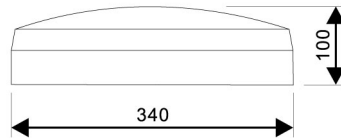

### PRODUCTKENMERKEN

Geschikt voor wandmontage	ja	Nom. spanning	220 240 Volt
Geschikt voor pendelophanging	nee	Nom. levensduur L70/B50 bij 25 °C	228000 Uur
Geschikt voor plafondmontage	ja	Lumenbehoud bij gemiddelde levensduur van 50.000 uur bij 25 °C omgeving (tq)	90 %
Geschikt voor inbouwmontage	nee	Nom. levensduur L80/B50 bij 25 °C	143000 Uur
Geschikt voor opbouwmontage	ja	Nom. levensduur L90/B50 bij 25 °C	69000 Uur
Geschikt voor lichtlijnconfiguratie	nee	Max. aantal armaturen per leidingbeveiligingsschakelaar B16	64
Geschikt voor beeldschermwerkplaats volgens EN 12464-1	nee	Max. aantal armaturen per leidingbeveiligingsschakelaar C16	128
Lamptype	LED niet uitwisselbaar	Nom. omgevingstemperatuur volgens IEC62722-2-1	-20 50 Graden Celsius
Met lichtbron	ja	Max. systeemvermogen	14 Watt
Lamphouder	Overig	Specifieke lichtstroom armatuur	107 Lumen per Watt
Materiaal behuizing	Kunststof	Effectieve lichtstroom volgens IEC 62722-2-1	1500 Lumen
Oppervlaktebescherming behuizing	Overig	Kleurtemperatuur	3000 4000 Kelvin
Kleur behuizing	Wit	Vermogensfactor	0,9
Materiaal afdekking	Kunststof opaal	Hoogte/diepte	100 Millimeter
Rasteruitvoering	Geen	Buitendiameter	340 Millimeter
Spanningstype	AC/DC	Aantal polen	2
Voorschakelapparaat	LED regeling stroomgestuurd		
Voorschakelapparaat inbegrepen	ja		
Verwisselbare voorschakelapparatuur	nee		
Dimbaar 0-10 V	nee		
Dimbaar 1-10 V	nee		
Dimbaar Dali-2	nee		
Dimbaar DALI	nee		
Dimbaar DMX	nee		
Dimbaar DSI	nee		
Dimbaar met potentiometer (geïntegreerd)	nee		