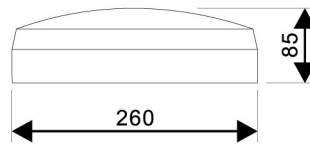

LED Prodisc II Mini 260 mm
40009441
EAN: 8720604743920

VEILIG EN VEELZIJDIG

Energiezuinige, heldere verlichting voor een veilige doorgang van trappenhuizen en gangen. Optioneel verkrijgbaar met noodfunctie en een vernieuwde microwave sensor: 3-staps dimmen, aan-/uitschakeling op basis van daglicht mogelijk, detectiebereik, (na-)brandtijd en daglichtgevoeligheid instelbaar. Daarnaast kunnen de armaturen met en zonder sensor worden gecombineerd als master/slave.

PRODUCTKENMERKEN

Geschikt voor wandmontage	ja	Nom. spanning	220 240 Volt
Geschikt voor pendelophanging	nee	Nom. levensduur L70/B50 bij 25 °C	228000 Uur
Geschikt voor plafondmontage	ja	Lumenbehoud bij gemiddelde levensduur van 50.000 uur bij 25 °C omgeving (tq)	90 %
Geschikt voor inbouwmontage	nee	Nom. levensduur L80/B50 bij 25 °C	143000 Uur
Geschikt voor opbouwmontage	ja	Nom. levensduur L90/B50 bij 25 °C	69000 Uur
Geschikt voor lichtlijnconfiguratie	nee	Max. aantal armaturen per leidingbeveiligingsschakelaar B16	107
Geschikt voor beeldschermwerkplaats volgens EN 12464-1	nee	Max. aantal armaturen per leidingbeveiligingsschakelaar C16	213
Lamptype	LED niet uitwisselbaar	Nom. omgevingstemperatuur volgens IEC62722-2-1	-20 50 Graden Celsius
Met lichtbron	ja	Max. systeemvermogen	9 Watt
Lamphouder	Overig	Specifieke lichtstroom armatuur	100 Lumen per Watt
Materiaal behuizing	Kunststof	Effectieve lichtstroom volgens IEC 62722-2-1	900 Lumen
Oppervlaktebescherming behuizing	Overig	Kleurtemperatuur	3000 4000 Kelvin
Kleur behuizing	Wit	Vermogensfactor	0,9
Materiaal afdekking	Kunststof opaal	Hoogte/diepte	85 Millimeter
Rasteruitvoering	Geen	Buitendiameter	260 Millimeter
Spanningstype	AC/DC	Aantal polen	2
Voorschakelapparaat	LED regeling stroomgestuurd		
Voorschakelapparaat inbegrepen	ja		
Verwisselbare voorschakelapparatuur	nee		
Dimbaar 0-10 V	nee		
Dimbaar 1-10 V	nee		
Dimbaar Dali-2	nee		
Dimbaar DALI	nee		
Dimbaar DMX	nee		
Dimbaar DSI	nee		
Dimbaar met potentiometer (geïntegreerd)	nee		