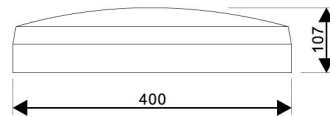

PRODUCTKENMERKEN

Geschikt voor wandmontage	ja	Nom. spanning	220 240 Volt
Geschikt voor pendelophanging	nee	Nom. levensduur L70/B50 bij 25 °C	228000 Uur
Geschikt voor plafondmontage	ja	Lumenbehoud bij gemiddelde levensduur van 50.000 uur bij 25 °C omgeving (tq)	90 %
Geschikt voor inbouwmontage	nee	Nom. levensduur L80/B50 bij 25 °C	143000 Uur
Geschikt voor opbouwmontage	ja	Nom. levensduur L90/B50 bij 25 °C	69000 Uur
Geschikt voor lichtlijnconfiguratie	nee	Max. aantal armaturen per leidingbeveiligingsschakelaar B16	32
Geschikt voor beeldschermwerkplaats volgens EN 12464-1	nee	Max. aantal armaturen per leidingbeveiligingsschakelaar C16	64
Lamptype	LED niet uitwisselbaar	Nom. omgevingstemperatuur volgens IEC62722-2-1	-20 50 Graden Celsius
Met lichtbron	ja	Max. systeemvermogen	24 Watt
Lamphouder	Overig	Specifieke lichtstroom armatuur	125 Lumen per Watt
Materiaal behuizing	Kunststof	Effectieve lichtstroom volgens IEC 62722-2-1	3200 Lumen
Oppervlaktebescherming behuizing	Overig	Kleurtemperatuur	3000 4000 Kelvin
Kleur behuizing	Wit	Vermogensfactor	0,9
Materiaal afdekking	Kunststof opaal	Hoogte/diepte	107 Millimeter
Rasteruitvoering	Geen	Buitendiameter	400 Millimeter
Spanningstype	AC/DC	Aantal polen	2
Voorschakelapparaat	LED regeling stroomgestuurd		
Voorschakelapparaat inbegrepen	ja		
Verwisselbare voorschakelapparatuur	nee		
Dimbaar 0-10 V	nee		
Dimbaar 1-10 V	nee		
Dimbaar Dali-2	nee		
Dimbaar DALI	nee		
Dimbaar DMX	nee		
Dimbaar DSI	nee		
Dimbaar met potentiometer (geïntegreerd)	nee		