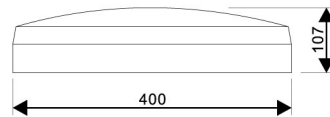

PRODUCTKENMERKEN

Geschikt voor wandmontage	ja	Nom. spanning	220 240 Volt
Geschikt voor pendelophanging	nee	Nom. levensduur L70/B50 bij 25 °C	228000 Uur
Geschikt voor plafondmontage	ja	Lumenbehoud bij gemiddelde levensduur van 50.000 uur bij 25 °C omgeving (tq)	90 %
Geschikt voor inbouwmontage	nee	Nom. levensduur L80/B50 bij 25 °C	143000 Uur
Geschikt voor opbouwmontage	ja	Nom. levensduur L90/B50 bij 25 °C	69000 Uur
Geschikt voor lichtlijnconfiguratie	nee	Max. aantal armaturen per leidingbeveiligingsschakelaar B16	30
Geschikt voor beeldschermwerkplaats volgens EN 12464-1	nee	Max. aantal armaturen per leidingbeveiligingsschakelaar C16	60
Lamptype	LED niet uitwisselbaar	Nom. omgevingstemperatuur volgens IEC62722-2-1	-20 50 Graden Celsius
Met lichtbron	ja	Max. systeemvermogen	26 Watt
Lamphouder	Overig	Specifieke lichtstroom armatuur	115 Lumen per Watt
Materiaal behuizing	Kunststof	Effectieve lichtstroom volgens IEC 62722-2-1	3000 Lumen
Oppervlaktebescherming behuizing	Overig	Kleurtemperatuur	3000 4000 Kelvin
Kleur behuizing	Wit	Vermogensfactor	0,9
Materiaal afdekking	Kunststof opaal	Hoogte/diepte	107 Millimeter
Rasteruitvoering	Geen	Buitendiameter	400 Millimeter
Spanningstype	AC	Aantal polen	2
Voorschakelapparaat	LED regeling stroomgestuurd		
Voorschakelapparaat inbegrepen	ja		
Verwisselbare voorschakelapparatuur	nee		
Dimbaar 0-10 V	nee		
Dimbaar 1-10 V	nee		
Dimbaar Dali-2	nee		
Dimbaar DALI	nee		
Dimbaar DMX	nee		
Dimbaar DSI	nee		
Dimbaar met potentiometer (geïntegreerd)	nee		