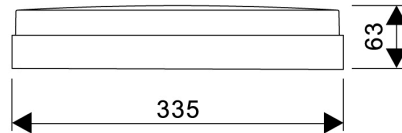

PRODUCTKENMERKEN

Geschikt voor wandmontage	ja	Nom. spanning	220 240 Volt
Geschikt voor pendelophanging	nee	Nom. levensduur L70/B50 bij 25 °C	175000 Uur
Geschikt voor plafondmontage	ja	Lumenbehoud bij gemiddelde levensduur van 50.000 uur bij 25 °C omgeving (tq)	90 %
Geschikt voor inbouwmontage	nee	Nom. levensduur L80/B10 bij 25 °C	100000 Uur
Geschikt voor opbouwmontage	ja	Uitval bij gemiddelde levensduur van 50.000 uur bij 25 °C omgeving (tq)	50 %
Geschikt voor lichtlijnconfiguratie	nee	Nom. levensduur L90/B50 bij 25 °C	50000 Uur
Geschikt voor beeldschermwerkplaats volgens EN 12464-1	nee	Nom. omgevingstemperatuur volgens IEC62722-2-1	-10 40 Graden Celsius
Lamptype	LED niet uitwisselbaar	Max. systeemvermogen	17,5 Watt
Met lichtbron	ja	Specifieke lichtstroom armatuur	86 Lumen per Watt
Lamphouder	Overig	Effectieve lichtstroom volgens IEC 62722-2-1	1500 Lumen
Materiaal behuizing	Kunststof	Kleurtemperatuur	3000 4000 Kelvin
Oppervlaktebescherming behuizing	Overig	Vermogensfactor	0,9
Kleur behuizing	Zwart	Hoogte/diepte	63 Millimeter
Materiaal afdekking	Kunststof opaal	Buitendiameter	335 Millimeter
Rasteruitvoering	Geen	Aantal polen	2
Spanningstype	AC		
Voorschakelapparaat	LED regeling stroomgestuurd		
Voorschakelapparaat inbegrepen	ja		
Verwisselbare voorschakelapparatuur	nee		
Dimbaar 0-10 V	nee		
Dimbaar 1-10 V	nee		
Dimbaar Dali-2	nee		
Dimbaar DALI	nee		
Dimbaar DMX	nee		
Dimbaar DSI	nee		
Dimbaar met potentiometer (geïntegreerd)	nee		
Dimbaar GPRS	nee		