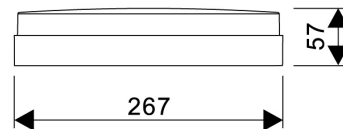

PRODUCTKENMERKEN

Geschikt voor wandmontage	ja	Nom. spanning	220 240 Volt
Geschikt voor pendelophanging	nee	Nom. levensduur L70/B50 bij 25 °C	175000 Uur
Geschikt voor plafondmontage	ja	Lumenbehoud bij gemiddelde levensduur van 50.000 uur bij 25 °C omgeving (tq)	90 %
Geschikt voor inbouwmontage	nee	Nom. levensduur L80/B10 bij 25 °C	100000 Uur
Geschikt voor opbouwmontage	ja	Uitval bij gemiddelde levensduur van 50.000 uur bij 25 °C omgeving (tq)	50 %
Geschikt voor lichtlijnconfiguratie	nee	Nom. levensduur L90/B50 bij 25 °C	50000 Uur
Geschikt voor beeldschermwerkplaats volgens EN 12464-1	nee	Nom. omgevingstemperatuur volgens IEC62722-2-1	-25 40 Graden Celsius
Lamptype	LED niet uitwisselbaar	Max. systeemvermogen	10,5 Watt
Met lichtbron	ja	Specifieke lichtstroom armatuur	86 Lumen per Watt
Lamphouder	Overig	Effectieve lichtstroom volgens IEC 62722-2-1	900 Lumen
Materiaal behuizing	Kunststof	Kleurtemperatuur	3000 4000 Kelvin
Oppervlaktebescherming behuizing	Overig	Vermogensfactor	0,9
Kleur behuizing	Wit	Hoogte/diepte	57 Millimeter
Materiaal afdekking	Kunststof opaal	Buitendiameter	267 Millimeter
Rasteruitvoering	Geen	Aantal polen	2
Spanningstype	AC		
Voorschakelapparaat	LED regeling stroomgestuurd		
Voorschakelapparaat inbegrepen	ja		
Verwisselbare voorschakelapparatuur	nee		
Dimbaar 0-10 V	nee		
Dimbaar 1-10 V	nee		
Dimbaar Dali-2	nee		
Dimbaar DALI	nee		
Dimbaar DMX	nee		
Dimbaar DSI	nee		
Dimbaar met potentiometer (geïntegreerd)	nee		
Dimbaar GPRS	nee		