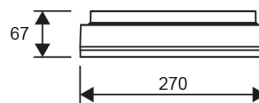

PRODUCTKENMERKEN

Geschikt voor wandmontage	ja	Nom. spanning	220 240 Volt
Geschikt voor pendelophanging	nee	Nom. levensduur L70/B10 bij 25 °C	130000 Uur
Geschikt voor plafondmontage	ja	Nom. levensduur L70/B50 bij 25 °C	170000 Uur
Geschikt voor inbouwmontage	nee	Lumenbehoud bij gemiddelde levensduur van 35.000 uur bij 25 °C omgeving (tq)	0,9 %
Geschikt voor opbouwmontage	ja	Lumenbehoud bij gemiddelde levensduur van 50.000 uur bij 25 °C omgeving (tq)	0,9 %
Geschikt voor lichtlijnconfiguratie	nee	Nom. levensduur L80/B50 bij 25 °C	100000 Uur
Geschikt voor beeldschermwerkplaats volgens EN 12464-1	nee	Lumenbehoud bij gemiddelde levensduur van 75.000 uur bij 25 °C omgeving (tq)	0,9 %
Lamptype	LED niet uitwisselbaar	Nom. levensduur L80/B10 bij 25 °C	80000 Uur
Met lichtbron	ja	Nom. levensduur L90/B10 bij 25 °C	40000 Uur
Lamphouder	Overig	Nom. levensduur L90/B50 bij 25 °C	50000 Uur
Materiaal behuizing	Kunststof	Max. aantal armaturen per leidingbeveiligingsschakelaar B16	132
Oppervlaktebescherming behuizing	Overig	Max. aantal armaturen per leidingbeveiligingsschakelaar C16	132
Kleur behuizing	Wit	Nom. omgevingstemperatuur volgens IEC62722-2-1	-20 40 Graden Celsius
Materiaal afdekking	Kunststof opaal	Max. systeemvermogen	24 Watt
Rasteruitvoering	Geen	Specifieke lichtstroom armatuur	104 Lumen per Watt
Spanningstype	AC	Effectieve lichtstroom volgens IEC 62722-2-1	2500 Lumen
Voorschakelapparaat	LED regeling stroomgestuurd	Kleurtemperatuur	3000 4000 Kelvin
Voorschakelapparaat inbegrepen	ja	Vermogensfactor	0,9
Dimbaar 0-10 V	nee	Hoogte/diepte	67 Millimeter
Dimbaar 1-10 V	nee	Buitendiameter	270 Millimeter
Dimbaar DALI	nee	Aantal polen	2
Dimbaar DMX	nee	Geleiderdoorsnede	2,5 Vierkante millimeter
Dimbaar DSI	nee	Totale harmonische vervorming (THD)	13,9