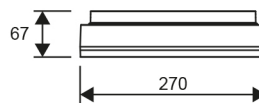

PRODUCTKENMERKEN

Geschikt voor wandmontage	ja	Nom. spanning	220 244 Volt
Geschikt voor pendelophanging	nee	Nom. levensduur L70/B10 bij 25 °C	130000 Uur
Geschikt voor plafondmontage	ja	Nom. levensduur L70/B50 bij 25 °C	170000 Uur
Geschikt voor inbouwmontage	nee	Lumenbehoud bij gemiddelde levensduur van 35.000 uur bij 25 °C omgeving (tq)	0,9 %
Geschikt voor opbouwmontage	ja	Lumenbehoud bij gemiddelde levensduur van 50.000 uur bij 25 °C omgeving (tq)	0,9 %
Geschikt voor lichtlijnconfiguratie	nee	Nom. levensduur L80/B50 bij 25 °C	100000 Uur
Geschikt voor beeldschermwerkplaats volgens EN 12464-1	nee	Lumenbehoud bij gemiddelde levensduur van 75.000 uur bij 25 °C omgeving (tq)	0,9 %
Lamptype	LED niet uitwisselbaar	Nom. levensduur L80/B10 bij 25 °C	80000 Uur
Met lichtbron	ja	Nom. levensduur L90/B10 bij 25 °C	40000 Uur
Lamphouder	Overig	Nom. levensduur L90/B50 bij 25 °C	50000 Uur
Materiaal behuizing	Kunststof	Max. aantal armaturen per leidingbeveiligingsschakelaar B16	132
Oppervlaktebescherming behuizing	Overig	Max. aantal armaturen per leidingbeveiligingsschakelaar C16	132
Kleur behuizing	Zwart	Nom. omgevingstemperatuur volgens IEC62722-2-1	-20 40 Graden Celsius
Materiaal afdekking	Kunststof opaal	Max. systeemvermogen	24 Watt
Rasteruitvoering	Geen	Specifieke lichtstroom armatuur	96 Lumen per Watt
Spanningstype	AC	Effectieve lichtstroom volgens IEC 62722-2-1	2300 Lumen
Voorschakelapparaat	LED regeling stroomgestuurd	Kleurtemperatuur	3000 4000 Kelvin
Voorschakelapparaat inbegrepen	ja	Vermogensfactor	0,9
Dimbaar 0-10 V	nee	Hoogte/diepte	67 Millimeter
Dimbaar 1-10 V	nee	Buitendiameter	270 Millimeter
Dimbaar DALI	nee	Aantal polen	2
Dimbaar DMX	nee	Geleiderdoorsnede	2,5 Vierkante millimeter
Dimbaar DSI	nee	Totale harmonische vervorming (THD)	13,9