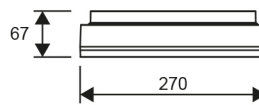

PRODUCTKENMERKEN

Geschikt voor wandmontage	ja	Nom. spanning	220 245 Volt
Geschikt voor pendelophanging	nee	Nom. levensduur L70/B10 bij 25 °C	130000 Uur
Geschikt voor plafondmontage	ja	Nom. levensduur L70/B50 bij 25 °C	170000 Uur
Geschikt voor inbouwmontage	nee	Lumenbehoud bij gemiddelde levensduur van 35.000 uur bij 25 °C omgeving (tq)	0,9 %
Geschikt voor opbouwmontage	ja	Lumenbehoud bij gemiddelde levensduur van 50.000 uur bij 25 °C omgeving (tq)	0,9 %
Geschikt voor lichtlijnconfiguratie	nee	Nom. levensduur L80/B50 bij 25 °C	100000 Uur
Geschikt voor beeldschermwerkplaats volgens EN 12464-1	nee	Lumenbehoud bij gemiddelde levensduur van 75.000 uur bij 25 °C omgeving (tq)	0,9 %
Lamptype	LED niet uitwisselbaar	Nom. levensduur L80/B10 bij 25 °C	80000 Uur
Met lichtbron	ja	Nom. levensduur L90/B10 bij 25 °C	40000 Uur
Lamphouder	Overig	Nom. levensduur L90/B50 bij 25 °C	50000 Uur
Materiaal behuizing	Kunststof	Max. aantal armaturen per leidingbeveiligingsschakelaar B16	132
Oppervlaktebescherming behuizing	Overig	Max. aantal armaturen per leidingbeveiligingsschakelaar C16	132
Kleur behuizing	Zwart	Nom. omgevingstemperatuur volgens IEC62722-2-1	-20 40 Graden Celsius
Materiaal afdekking	Kunststof opaal	Max. systeemvermogen	24 Watt
Rasteruitvoering	Geen	Specifieke lichtstroom armatuur	96 Lumen per Watt
Spanningstype	AC	Effectieve lichtstroom volgens IEC 62722-2-1	2300 Lumen
Voorschakelapparaat	LED regeling stroomgestuurd	Kleurtemperatuur	3000 4000 Kelvin
Voorschakelapparaat inbegrepen	ja	Vermogensfactor	0,9
Dimbaar 0-10 V	nee	Hoogte/diepte	67 Millimeter
Dimbaar 1-10 V	nee	Buitendiameter	270 Millimeter
Dimbaar DALI	nee	Aantal polen	2
Dimbaar DMX	nee	Geleiderdoorsnede	2,5 Vierkante millimeter
Dimbaar DSI	nee	Totale harmonische vervorming (THD)	16,5