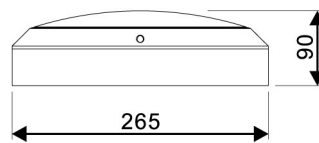

PRODUCTKENMERKEN

| | | | |
|--|-----------------------------|--|-----------------------|
| Geschikt voor wandmontage | ja | Nom. spanning | 220 240 Volt |
| Geschikt voor pendelophanging | nee | Nom. levensduur L70/B50 bij 25 °C | 175000 Uur |
| Geschikt voor plafondmontage | ja | Lumenbehoud bij gemiddelde levensduur van 50.000 uur bij 25 °C omgeving (tq) | 90 % |
| Geschikt voor inbouwmontage | nee | Uitval bij gemiddelde levensduur van 50.000 uur bij 25 °C omgeving (tq) | 50 % |
| Geschikt voor opbouwmontage | ja | Nom. levensduur L90/B50 bij 25 °C | 50000 Uur |
| Geschikt voor lichtlijnconfiguratie | nee | Max. aantal armaturen per leidingbeveiligingsschakelaar B16 | 107 |
| Geschikt voor beeldschermwerkplaats volgens EN 12464-1 | nee | Max. aantal armaturen per leidingbeveiligingsschakelaar C16 | 213 |
| Lamptype | LED niet uitwisselbaar | Nom. omgevingstemperatuur volgens IEC62722-2-1 | -20 50 Graden Celsius |
| Met lichtbron | ja | Max. systeemvermogen | 9,5 Watt |
| Lamphouder | Overig | Specifieke lichtstroom armatuur | 84 Lumen per Watt |
| Materiaal behuizing | Aluminium | Effectieve lichtstroom volgens IEC 62722-2-1 | 800 Lumen |
| Oppervlaktebescherming behuizing | Gelakt | Kleurtemperatuur | 3000 4000 Kelvin |
| Kleur behuizing | Grijs | Vermogensfactor | 0,9 |
| Materiaal afdekking | Kunststof opaal | Hoogte/diepte | 90 Millimeter |
| Rasteruitvoering | Geen | Buitendiameter | 265 Millimeter |
| Spanningstype | AC | Aantal polen | 3 |
| Voorschakelapparaat | LED regeling stroomgestuurd | Verblindingsbegrenzing (UGR) | 19 |
| Voorschakelapparaat inbegrepen | ja | | |
| Dimbaar 0-10 V | nee | | |
| Dimbaar 1-10 V | nee | | |
| Dimbaar Dali-2 | nee | | |
| Dimbaar DALI | nee | | |
| Dimbaar DMX | nee | | |
| Dimbaar DSI | nee | | |
| Dimbaar met potentiometer (geïntegreerd) | nee | | |