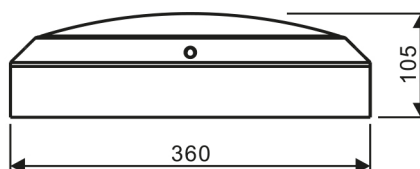

LED Rockdisc II Mini ø 265 mm
40009246
EAN: 8720615507276

ROBUUST EN STIJLVOL

Modern, waterbestendige verlichting voor binnen- en buitentoepassingen. Optioneel verkrijgbaar met noodfunctie en een vernieuwde microwave sensor: 3-staps dimmen, aan-/uitschakeling op basis van daglicht mogelijk, detectiebereik, (na-)brandtijd en daglichtgevoeligheid instelbaar. Daarnaast kunnen de armaturen met en zonder sensor worden gecombineerd als master/slave.

PRODUCTKENMERKEN

Geschikt voor wandmontage	ja	Nom. spanning	220 240 Volt
Geschikt voor pendelophanging	nee	Nom. levensduur L70/B50 bij 25 °C	175000 Uur
Geschikt voor plafondmontage	ja	Lumenbehoud bij gemiddelde levensduur van 50.000 uur bij 25 °C omgeving (tq)	90 %
Geschikt voor inbouwmontage	nee	Uitval bij gemiddelde levensduur van 50.000 uur bij 25 °C omgeving (tq)	50 %
Geschikt voor opbouwmontage	ja	Nom. levensduur L90/B50 bij 25 °C	50000 Uur
Geschikt voor lichtlijnconfiguratie	nee	Max. aantal armaturen per leidingbeveiligingsschakelaar B16	56
Geschikt voor beeldschermwerkplaats volgens EN 12464-1	nee	Max. aantal armaturen per leidingbeveiligingsschakelaar C16	113
Lamptype	LED niet uitwisselbaar	Nom. omgevingstemperatuur volgens IEC62722-2-1	-20 50 Graden Celsius
Met lichtbron	ja	Max. systeemvermogen	17,5 Watt
Lamphouder	Overig	Specifieke lichtstroom armatuur	74,3 Lumen per Watt
Materiaal behuizing	Aluminium	Effectieve lichtstroom volgens IEC 62722-2-1	1300 Lumen
Oppervlaktebescherming behuizing	Gelakt	Kleurtemperatuur	4000 4000 Kelvin
Kleur behuizing	Grijs	Vermogensfactor	0,9
Materiaal afdekking	Kunststof opaal	Hoogte/diepte	105 Millimeter
Rasteruitvoering	Geen	Buitendiameter	360 Millimeter
Spanningstype	AC	Aantal polen	3
Voorschakelapparaat	LED regeling stroomgestuurd	Verblindingsbegrenzing (UGR)	20
Voorschakelapparaat inbegrepen	ja		
Dimbaar 0-10 V	nee		
Dimbaar 1-10 V	nee		
Dimbaar Dali-2	nee		
Dimbaar DALI	nee		
Dimbaar DMX	nee		
Dimbaar DSI	nee		
Dimbaar met potentiometer (geïntegreerd)	nee		