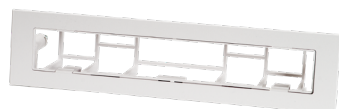

Accessoires

HRN100/400 serie inbouwframe

HRA091 € 15

Afm. (hxbxd): 60x295x70 mm