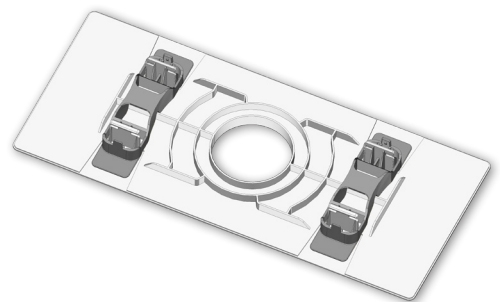

## Universele renovatiekit Eenvoudig van TL naar LED

- Eenvoudige en snelle montage
- Nette afwerking zonder schroefgaten
- Duurzame oplossing voor eisen energieakkoord

De universele renovatiekit is de eenvoudige, snelle en duurzame oplossing voor het vervangen van TL armaturen voor energiezuinige LED verlichting. Dankzij de handige montagehulp plaatst u de renovatiekit zonder hulpmiddelen of gereedschap in één handomdraai in de uitsparingen van de oude TL armaturen. Met de universele renovatiekit is het niet meer noodzakelijk om de plafondplaten te vervangen om de nieuwe, compacte LED armaturen te plaatsen. Hierdoor wordt bespaard op kosten, montagetijd en u voldoet aan de eisen uit het energieakkoord.