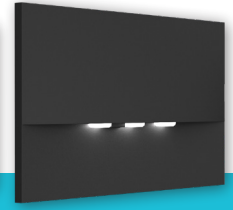

Design

Oogstrelend

HDN500
serie [metaal]

Afm. (hxbxd): 115x193x53 mm
WIT

ANTRACIET

Afm. (hxbxd): 106x166x21 mm
WIT

ANTRACIET

HDD551

HDD554

€ 240

HDD561

HDD564 € 240