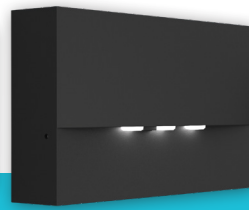

Design

Oogstrelend

HDN500
serie [metaal]

Afm. (hxbxd): 115x193x53 mm
WIT

ANTRACIET

Afm. (hxbxd): 106x166x21 mm
WIT

ANTRACIET

HDD551

HDD554

€ 240

HDD561

HDD564 € 240