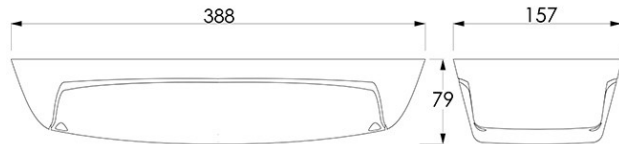

4XY0909SRB3K (3000K)

Specificaties

Familie	SERIE 440 FORTEM
Toepassing	Vluchtrouteverlichting
Lichtbron	9W LED
Functionaliteit	radar , lichtsensor , noodaccu
LoRa node	ja
Voeding	230V AC/DC
Kleurtemperatuur (K)	3000K
Lichtstroom (lm)	720lm (100%), 580lm (80%), 440lm (60%), 290lm (40%), 150lm (20%)
Lichtstroom nood (lm)	380lm - 1 uur 130lm - 3 uur (instelbaar)
Temperatuurbereik (C)	Gemiddeld tussen -20 en +25
Kleur	Zwart, RAL 7021
Kleurweergave-index (Ra)	>80
Autonomie	1 uur 3 uur - instelbaar
Slagvastheid	3x IK10
Powerfactor	0.9
Optiek	diffusor opaal
Autotest (ATS)	ja
Bewegingsdetectie	ja
Montagewijze	Opbouw , Plafond , Wand
Materiaal behuizing	policarbonaat
Permanent bedrijf	IP65
Opgenomen vermogen	min. 1,8W - max. 8,7W
Beschermingsklasse	Klasse II
Lichtsensor	ja
Bijzonderheden	LoRaWAN; Levensduur >100.000 branduren (L80/B10)
Batterypack	NiMh 3,6V 2,2Ah Long Life High Temp
EAN	8720246250190