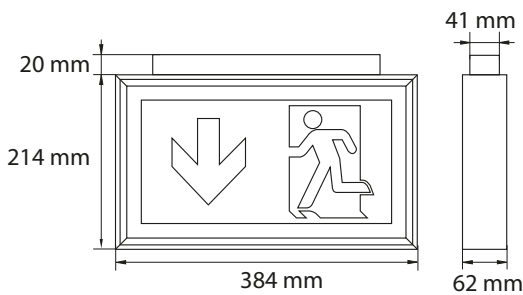

Specificaties

Technische tekeningen

HXD735M