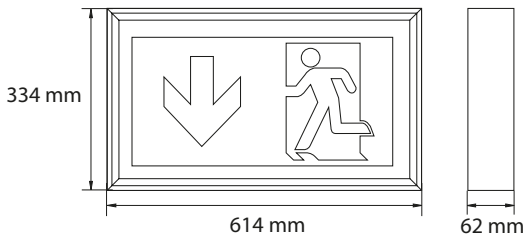

HXN700 dec AT opbouw wand

De HXN700 serie biedt u het allerbeste van twee werelden. State-of-the art technologie uitgevoerd in een bijzonder stijlvol design. Dit armatuur voelt zich uitstekend thuis in een hoogwaardige omgeving. Dankzij het aluminium frame oogt het geheel strak en exclusief. Deze noodverlichtingsarmaturen zijn speciaal ontworpen om een grote leesafstand te overbruggen.

- Grote leesafstand
- Speciaal ontworpen voor omvangrijke ruimten
- Inclusief pictogramvellen
- 5 jaar garantie inclusief batterij

Specificaties

Technische tekeningen

HXD725M

HXD725G