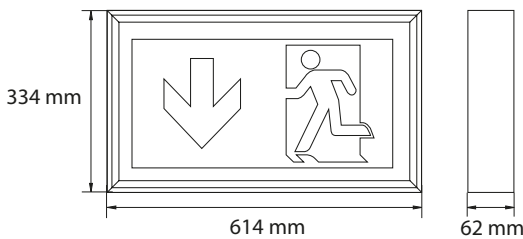

HXN700 centr IB opbouw wand

De HXN700 serie biedt u het allerbeste van twee werelden. State-of-the art technologie uitgevoerd in een bijzonder stijlvol design. Dit armatuur voelt zich uitstekend thuis in een hoogwaardige omgeving. Dankzij het aluminium frame oogt het geheel strak en exclusief. Deze noodverlichtingsarmaturen zijn speciaal ontworpen om een grote leesafstand te overbruggen.

- Grote leesafstand
- Speciaal ontworpen voor omvangrijke ruimten
- Inclusief pictogramvellen
- 5 jaar garantie

Specificaties

Technische tekeningen

HXC725MA

HXC725GA