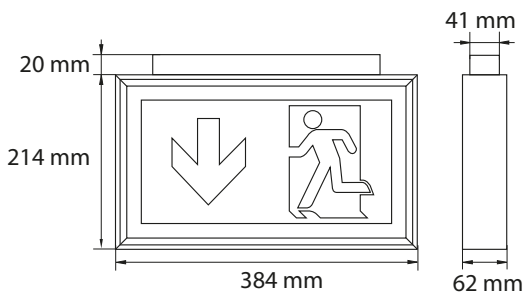

Specificaties

Technische tekeningen

HXC735MA