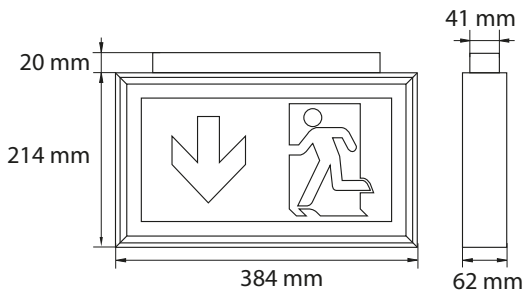

Specificaties

Technische tekeningen

HXD725M