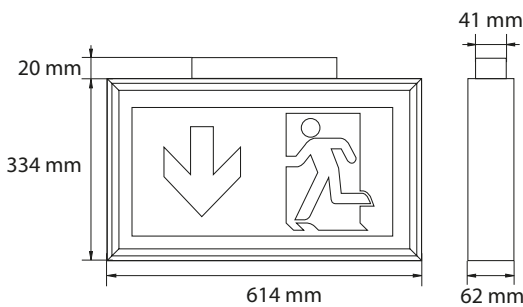

HXN700 centr IB opbouw plafond

De HXN700 serie biedt u het allerbeste van twee werelden. State-of-the art technologie uitgevoerd in een bijzonder stijlvol design. Dit armatuur voelt zich uitstekend thuis in een hoogwaardige omgeving. Dankzij het aluminium frame oogt het geheel strak en exclusief. Deze noodverlichtingsarmaturen zijn speciaal ontworpen om een grote leesafstand te overbruggen.

- Grote leesafstand
- Speciaal ontworpen voor omvangrijke ruimten
- Inclusief pictogramvellen
- 5 jaar garantie

Specificaties

Technische tekeningen

HXC735GA