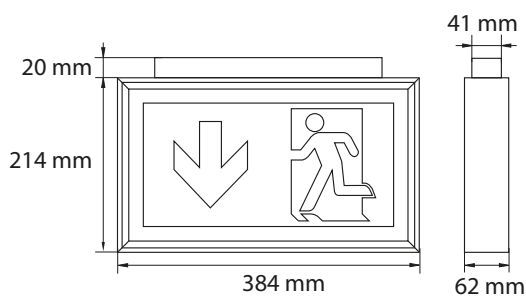

Specificaties

Technische tekening

HXW725M