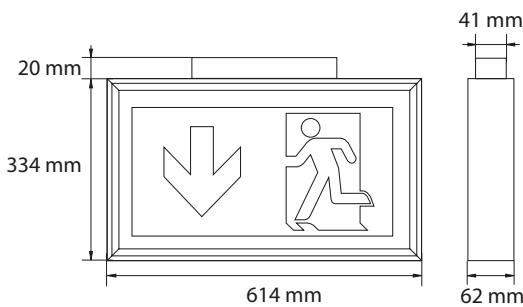

Kenmerken		
Materiaal behuizing	Aluminium	Aluminium
Kleur	Geanodiseerd aluminium	Geanodiseerd aluminium
Beschermingsklasse	I	I
Beschermingsgraad	IP40	IP40
Leesafstand	34 m	56 m
Montagewijze	Opbouw wand	Opbouw wand
Inclusief pictogram	Ja	Ja
Temperatuurbereik	-5 tot 40 °C	-5 tot 40 °C
Afmetingen (LxHxB)	62x214x384 mm	62x334x614 mm
Diameter	N.v.t.	N.v.t.
Gewicht	1,6 kg	3,1 kg

Kenmerken		
Materiaal behuizing	Aluminium	Aluminium
Kleur	Geanodiseerd aluminium	Geanodiseerd aluminium
Beschermingsklasse	I	I
Beschermingsgraad	IP40	IP40
Leesafstand	34 m	56 m
Montagewijze	Opbouw plafond	Opbouw plafond
Inclusief pictogram	Ja	Ja
Temperatuurbereik	-5 tot 40 °C	-5 tot 40 °C
Afmetingen (LxHxB)	62x214x384 mm	62x334x614 mm
Diameter	N.v.t.	N.v.t.
Gewicht	1,45 kg	2,35 kg

- Grote leesafstand
- Speciaal ontworpen voor omvangrijke ruimten
- Inclusief pictogramvellen
- 5 jaar garantie inclusief batterij

Specificaties

Technische tekeningen

HXD735M

HXD735G

HXN700 centr IB opbouw wand

Kenmerken		
Materiaal behuizing	Aluminium	Aluminium
Kleur	Geanodiseerd aluminium	Geanodiseerd aluminium
Beschermingsklasse	I	I
Beschermingsgraad	IP40	IP40
Leesafstand	34 m	56 m
Montagewijze	Opbouw wand	Opbouw wand
Inclusief pictogram	Ja	Ja
Temperatuurbereik	-20 tot 40 °C	-20 tot 40 °C
Afmetingen (LxHxB)	62x214x384 mm	62x334x614 mm
Diameter	N.v.t.	N.v.t.
Gewicht	1,47 kg	2,85 kg