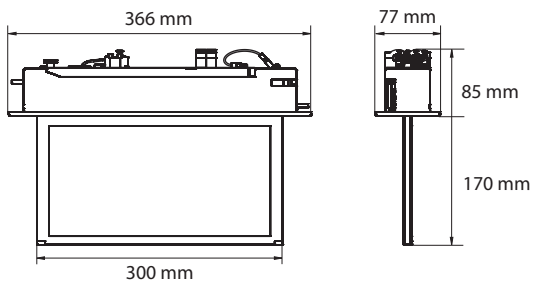

Specificaties

Technische tekening

Recessed mounting hole size: 340 x 65 mm