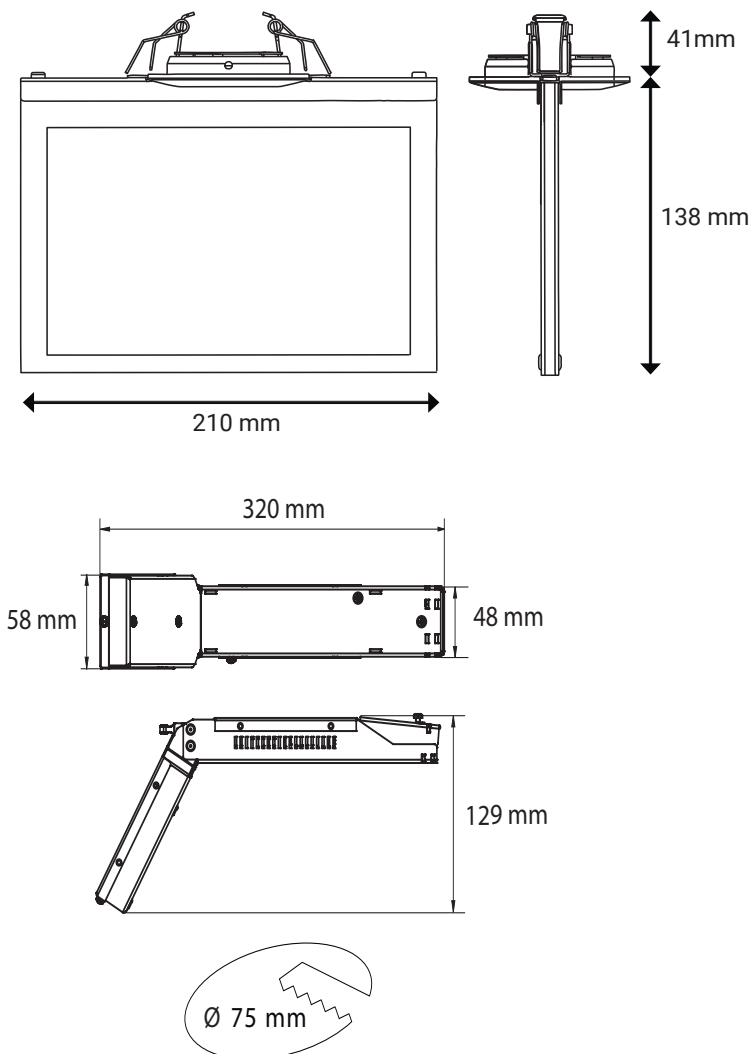

Specificaties

Technische tekening