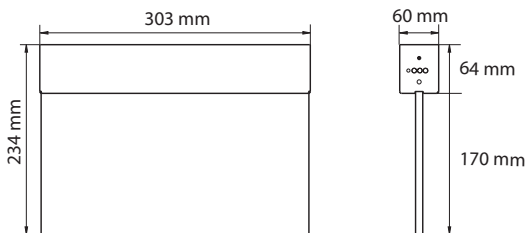

Specificaties

Technische tekening