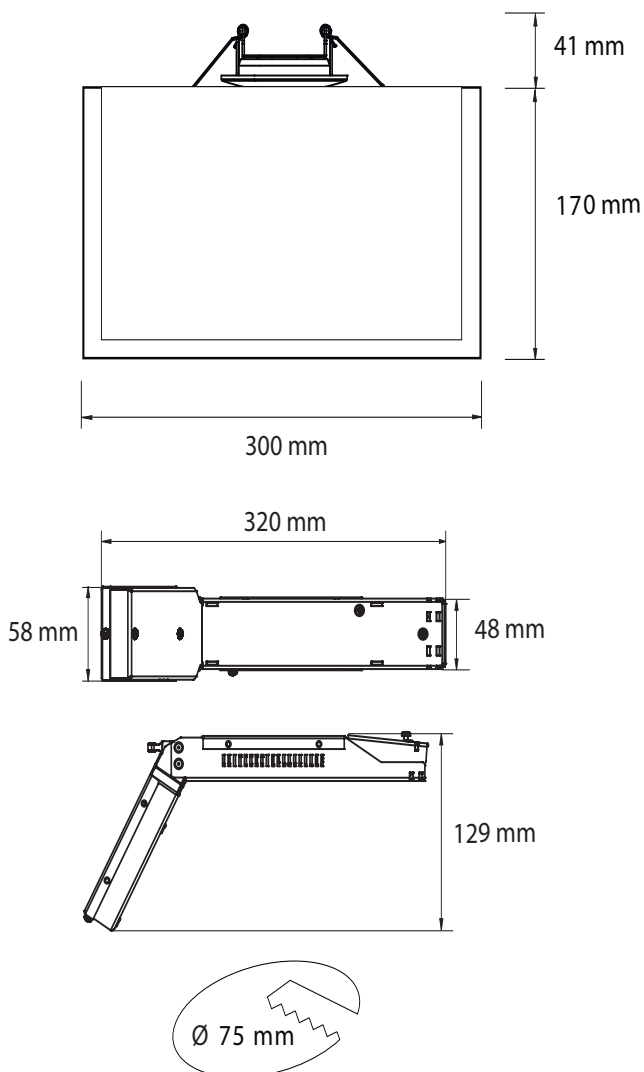

Specificaties

Technische tekening