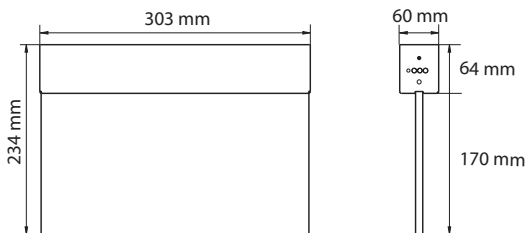

Specificaties

Technische tekening