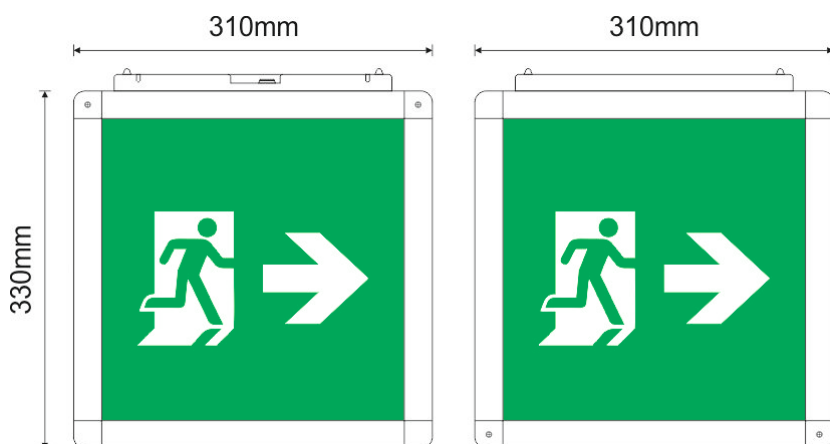

De **Cube 138** is ontworpen voor zowel nieuwbouw als renovatie van bestaande voorzieningen.

De **Cube 138** wordt geleverd met 7 eenvoudig vervangbare pictogrammen 2xU,2xD,R,L,B, compleet met 4 oogbouten t.b.v. verlaagde ophanging.

De **Cube 138** is voorzien van interfaces voor:

- Potentiaalvrij
- DALI
- Draadloos

## FUNCTIES EN VOORDELEN

- Led-gebaseerde noodverlichting
- Geleverd als zelfstandige/automatische testarmatuur
- Keuze uit 1, 3 of 8 uur autonomie via DIP-switch
- Adresseerbare opties\* – module voor DALI, potentiaalvrij of draadloos
- Hoge lumenoutput – 1 u = 370 lm / 3 u = 270 lm / 8 u = 110 lm
- Leesafstand 50 meter
- Technische levensduur van led > 100.000 uur
- Simpele en snelle installatie en onderhoud

# TECHNISCHE GEGEVENS CUBE 138

TECHNISCHE GEGEVENS	
Leesafstand, uitgangsbord	50 m
Spanning	220-240 VAC / 50-60 Hz
Stroomverbruik	6,4 W / 6,6 VA
Batterij	4,8 V / 2 Ah Ni-MH
Batterijbeveiliging	Beveiliging tegen overbelasting /diepe ontlading
Oplaadduur	23 uur
Backup-tijd batterij	1 uur / 3 uur / 8 uur (via DIP-switch)
Lichtbron	16 witte leds
Technische levensduur (lichtbron)	>100.000 uur
Lumenoutput, hoofdspanning	370 lm
Lumenoutput, noodgevallen (1 u / 3 u / 8 u)	370 / 270 / 110 lm
Goedkeuringen	EN 60598-1, EN 60598-2-22, EN 55015, EN 61547, EN 61000-3-2, EN 61000-3-3
Omgevingstemperatuur	5 tot 40 °C
Luchtvochtigheid	Tot 95 %
IK-klasse	N.v.t.
IP-klasse	IP40
Afmetingen	310 x 310 x 330 mm
Gewicht (netto/bruto)	2448 / 3062 g
Kleur	Geanodiseerd aluminium/grijze kunststof
Materialen	Aluminium, ABS/PC, PC, acrylplaat
Bevestigingsmethode	Plafond en hangend