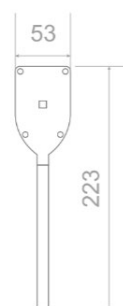

De **ExiLED 25 138** wordt geleverd met uitwisselbare pictogrammen voor enkelzijdige of dubbelzijdige toepassingen – 2xD-2xU-R-L-B, compleet met muurbeugel. Een uitvoering met een leesafstand van 40 m is ook beschikbaar, artikelnr.: 138126 ExiLED 40 138

* Apart te bestellen

TECHNISCHE GEGEVENS EXILED 25m 138

TECHNISCHE GEGEVENS	
Leesafstand, uitgangsbord	Enkelzijdig en dubbelzijdig 25 m
Spanning	220-240 VAC / 50-60 Hz
Stroomverbruik	3,3 W / 3,5 VA
Batterij	3,6 V / 1,2 Ah NiMH
Batterijbeveiliging	Beveiliging tegen overbelasting / diepe ontlading
Oplaadduur	16 uur
Backup-tijd batterij	1 uur / 3 uur / 8 uur (via DIP-switch)
Lichtbron	15 leds
Technische levensduur (lichtbron)	>100.000 uur
Lumenoutput, hoofdspinning	150 lm
Lumenoutput, noodgevallen (1 u / 3 u / 8 u)	180 / 110 / 40 lm
Goedkeuringen	EN 60598-1, EN 60598-2-22, EN 55015, EN 61547, EN 61000-3-2, EN 61000-3-3
Omgevingstemperatuur	5 tot 40 °C
Luchtvochtigheid	Tot 95 %
IK-klasse	IK09
IP-klasse	IP40
Afmetingen	265 x 53 x 222 mm
Gewicht (netto/bruto)	540 / 742 g
Kleur	Geanodiseerd aluminium/zwart kunststof
Materialen	Aluminium, acrylplaat
Bevestigingsmethode	Plafond, muur, inbouw, pendel, vlagmontage