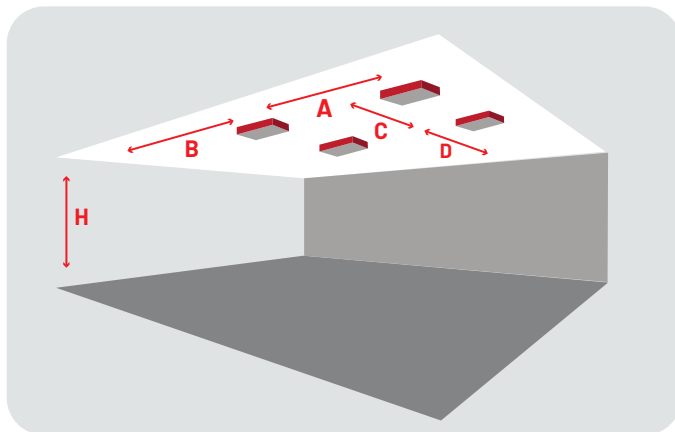

Spacingtabellen

B1D14603W Bulk Melbourne

Montage hoogte (M)

H	2,50	3,00	3,50	4,00
A	7,70	8,10	8,60	8,80
B	3,10	3,60	3,90	3,50
C	9,20	9,60	10,10	10,20
D	4,10	4,50	4,80	4,60

Overige hoogtes op aanvraag
Sales@raca.nl