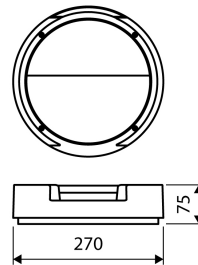

LED Rockdisc III Mini ø 270 mm (half afgeschermd)
40009062
EAN: 8720615508518

UTILITEIT- EN WONINGBOUWPROJECTEN INRICHTEN MET BETROUWBARE EN TIJDLOZE VERLICHTING

De spuitwaterdichte en slagvaste opbouwarmaturen uit de Prolumia Rockdisc III serie geven invulling aan de verlichtingsbehoefte in de buitenruimte bij utiliteit- en woningbouw. Zowel de normale als de half afgeschermd versies zijn optioneel verkrijgbaar met microwave sensor en de grote formaten ook met noodfunctie. Stel eenvoudig de gewenste kleurtemperatuur en het aantal lumen in d.m.v. DIP-switches. Bovendien kunnen armaturen met en zonder sensor moeiteloos als master/slave worden geconfigureerd.

PRODUCTKENMERKEN

Geschikt voor wandmontage	ja	Nom. spanning	220|240 Volt
Geschikt voor pendelophanging	nee	Led nom. stroom bij constante stroom	220|220 Milliampère
Geschikt voor plafondmontage	ja	Nom. stroom	50|50 Milliampère
Geschikt voor inbouwmontage	nee	Nom. levensduur L70/B10 bij 25 °C	170000 Uur
Geschikt voor opbouwmontage	ja	Nom. levensduur L70/B50 bij 25 °C	228000 Uur
Geschikt voor lichtlijnconfiguratie	nee	Lumenbehoud bij gemiddelde levensduur van 35.000 uur bij 25 °C omgeving (tq)	0,9 %
Geschikt voor beeldschermwerkplaats volgens EN 12464-1	nee	Lumenbehoud bij gemiddelde levensduur van 50.000 uur bij 25 °C omgeving (tq)	0,9 %
Lamptype	LED uitwisselbaar	Nom. levensduur L80/B50 bij 25 °C	143000 Uur
Met lichtbron	ja	Lumenbehoud bij gemiddelde levensduur van 75.000 uur bij 25 °C omgeving (tq)	0,9 %
Lamphouder	Overig	Uitval bij gemiddelde levensduur van 35.000 uur bij 25 °C omgeving (tq)	0,1 %
Materiaal behuizing	Aluminium	Nom. levensduur L80/B10 bij 25 °C	106000 Uur
Oppervlaktebescherming behuizing	Poedercoating	Uitval bij gemiddelde levensduur van 50.000 uur bij 25 °C omgeving (tq)	0,1 %
Kleur behuizing	Zwart	Nom. levensduur L90/B10 bij 25 °C	50000 Uur
Materiaal afdekking	Kunststof opaal	Uitval bij gemiddelde levensduur van 75.000 uur bij 25 °C omgeving (tq)	0,1 %
Rasteruitvoering	Geen	Nom. levensduur L90/B50 bij 25 °C	69000 Uur
Spanningstype	AC	Max. aantal armaturen per leidingbeveiligingsschakelaar B16	107
Voorschakelapparaat	LED regeling stroomgestuurd	Max. aantal armaturen per leidingbeveiligingsschakelaar C16	213
Voorschakelapparaat inbegrepen	ja	Nom. omgevingstemperatuur volgens IEC62722-2-1	-25|50 Graden Celsius
Verwisselbare voorschakelapparatuur	ja	Max. systeemvermogen	9 Watt
Dimbaar 0-10 V	nee	Specifieke lichtstroom armatuur	72,2 Lumen per Watt
Dimbaar 1-10 V	nee	Effectieve lichtstroom volgens IEC 62722-2-1	650 Lumen
Dimbaar Dali-2	nee	Kleurtemperatuur	3000|4000 Kelvin