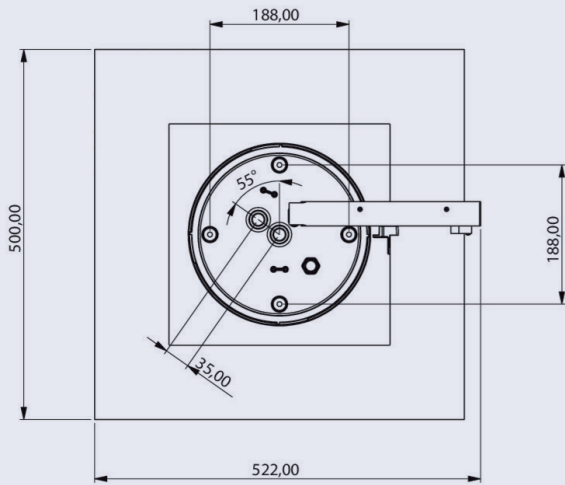

Cubeview

- ✓ 50 meter leesafstand
- ✓ Speciaal ontworpen voor omvangrijke ruimten
- ✓ Plafondmontage voor driezijdige aanduiding

Uitvoeringen

Artikelnummer	Omschrijving	Vermogen	RAL	Temperatuur	Gewicht
WHGD413SC	Cubeview DEC plafond 50 m picto	7 W	9003	-5 tot 40 °C	4,30 kg
WHGD413WL	Cubeview WL plafond 50 m picto	5,7 W	9003	-5 tot 40 °C	4,30 kg
WHGD019ML	Cubeview CEN plafond 50 m picto	5,2 W	9003	-20 tot 40 °C	4,22 kg

Accessoires

Artikelnummer	Omschrijving
HXA040	Cubeview set schroefogen voor kettingmontage
HZA010	Universeel batterij LiFePO4 3,2V/3300mAh

Technische tekening