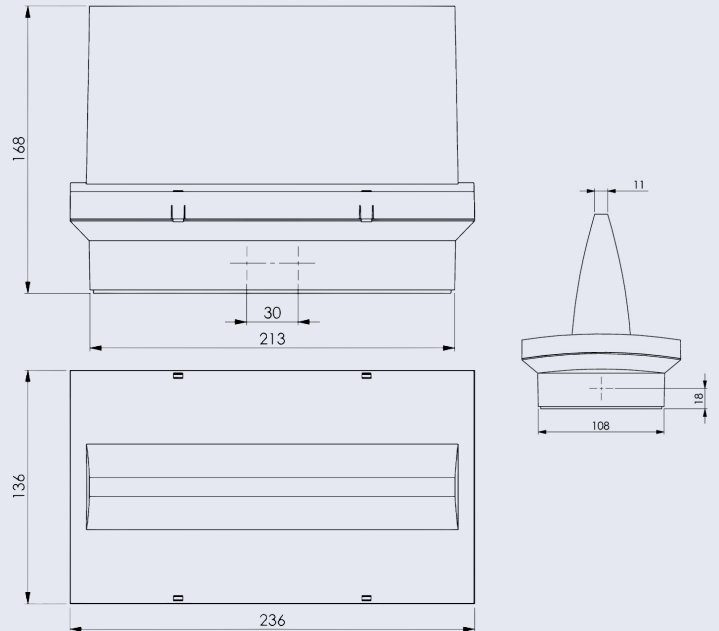

Flexlux

Uitvoeringen

Artikelnummer	Omschrijving	Opbrengst	Leesafstand	Incl. picto	Vermogen	Voedingsp.	Temperatuur	Gewicht
PMD403SC	Flexlux DEC plafond dubbel picto	-	20 m	Ja	4,1 W	230 VAC	-5 tot 40 °C	0,92 kg
PMW403SC	Flexlux DEC wand picto	-	20 m	Ja	4,1 W	230 VAC	-5 tot 40 °C	0,72 kg
PMW423SC	Flexlux DEC plafond nood	250 lm	-	-	6,8 W	230 VAC	-5 tot 40 °C	0,78 kg
PMD403WL	Flexlux WL plafond dubbel picto	-	20 m	Ja	3,8 W	230 VAC	-5 tot 40 °C	0,92 kg
PMW403WL	Flexlux WL wand picto	-	20 m	Ja	3,8 W	230 VAC	-5 tot 40 °C	0,72 kg
PMW423WL	Flexlux WL plafond nood	250 lm	-	-	7,5 W	230 VAC	-5 tot 40 °C	0,78 kg
PMW009ML	Flexlux CEN wand picto	-	20 m	Ja	3,6 W	230 VAC/216 VDC	-20 tot 50 °C	0,67 kg
PMW029ML	Flexlux CEN plafond nood	520 lm	-	-	5,2 W	230 VAC/216 VDC	-20 tot 50 °C	0,70 kg
PMD009ML	Flexlux CEN plafond dubbel picto	-	20 m	Ja	3,6 W	230 VAC/216 VDC	-20 tot 50 °C	0,87 kg

Technische tekening

Technische tekening