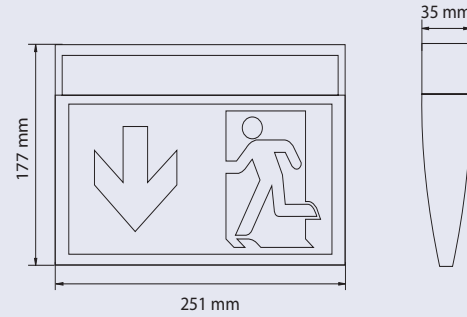

Guidelite

- ✓ Hoogwaardige kwaliteit
- ✓ Universele montage

Uitvoeringen

Artikelnummer	Omschrijving	Opbrengst	Vermogen	Voedingsp.	RAL	IP	Temperatuur	Gewicht
KMMU413SC	Guidelite DEC picto wit	190 lm	4,6 W	230 VAC	9003	43	-5 tot 40 °C	0,67 kg
KMU413SC-SW	Guidelite DEC picto zwart	190 lm	4,6 W	230 VAC	9005	43	-5 tot 35 °C	0,42 kg
KMB413SC	Guidelite DEC nood wit	190 lm	4,6 W	230 VAC	9003	54	-10 tot 40 °C	0,60 kg
KMMU413WL	Guidelite WL picto wit	190 lm	5,3 W	230 VAC	9003	43	-5 tot 40 °C	0,67 kg
KMB413WL	Guidelite WL nood wit	190 lm	5,3 W	230 VAC	9003	54	-10 tot 40 °C	0,60 kg
KMMU019ML	Guidelite CEN picto wit	220 lm	3,2 W	230 VAC/216 VDC	9003	42	-5 tot 40 °C	0,60 kg
KMB019ML	Guidelite CEN nood wit	220 lm	3,2 W	230 VAC/216 VDC	9003	54	-30 tot 40 °C	0,50 kg

Guidelite picto

Technische tekening

Guidelite nood

Technische tekening

Ruimtetable

Montagehoogte (m)	A	B	C	D
2,00	1,74	4,59	4,71	11,12
2,50	1,62	4,97	5,13	12,56
3,00	1,66	4,96	5,64	13,82
3,50	1,63	4,75	6,06	14,95
4,00	1,62	4,85	6,40	15,98