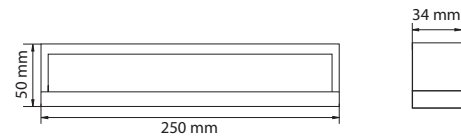

Guidelite

- ✓ Hoogwaardige kwaliteit
- ✓ Universele montage

Uitvoeringen

Artikelnummer	Omschrijving	Opbrengst	Vermogen	Voedingsp.	RAL	IP	Temperatuur	Gewicht
KMMU413SC	Guidelite DEC picto wit	190 lm	4,6 W	230 VAC	9003	43	-5 tot 40 °C	0,67 kg
KMU413SC-SW	Guidelite DEC picto zwart	190 lm	4,6 W	230 VAC	9005	43	-5 tot 35 °C	0,42 kg
KMB413SC	Guidelite DEC nood wit	190 lm	4,6 W	230 VAC	9003	54	-10 tot 40 °C	0,60 kg
KMMU413WL	Guidelite WL picto wit	190 lm	5,3 W	230 VAC	9003	43	-5 tot 40 °C	0,67 kg
KMB413WL	Guidelite WL nood wit	190 lm	5,3 W	230 VAC	9003	54	-10 tot 40 °C	0,60 kg
KMMU019ML	Guidelite CEN picto wit	220 lm	3,2 W	230 VAC/216 VDC	9003	42	-5 tot 40 °C	0,60 kg
KMB019ML	Guidelite CEN nood wit	220 lm	3,2 W	230 VAC/216 VDC	9003	54	-30 tot 40 °C	0,50 kg

Guidelite picto

Technische tekening

Guidelite nood

Technische tekening

Ruimtetable

Montagehoogte (m)	A	B	C	D
2,00	1,74	4,59	4,71	11,12
2,50	1,62	4,97	5,13	12,56
3,00	1,66	4,96	5,64	13,82
3,50	1,63	4,75	6,06	14,95
4,00	1,62	4,85	6,40	15,98