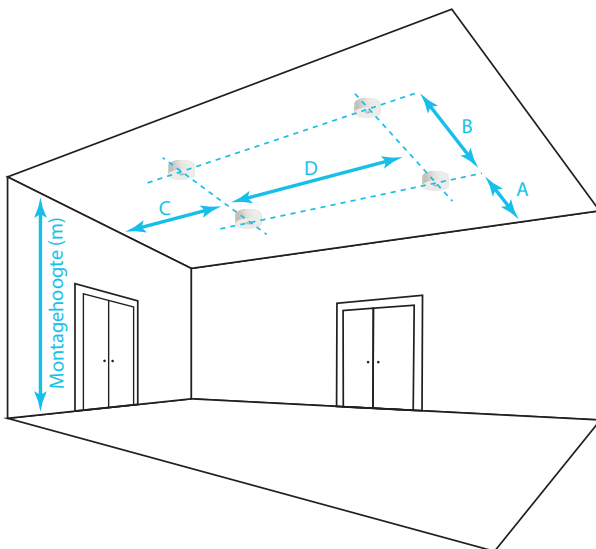

Guidelite picto

Technische tekening

Guidelite nood

Technische tekening

Ruimtetable

Montagehoogte (m)	A	B	C	D
2,00	1,74	4,59	4,71	11,12
2,50	1,62	4,97	5,13	12,56
3,00	1,66	4,96	5,64	13,82
3,50	1,63	4,75	6,06	14,95
4,00	1,62	4,85	6,40	15,98