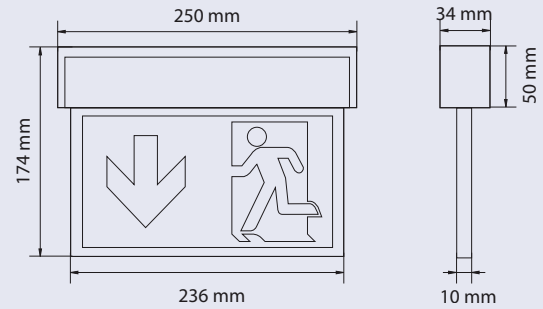

## Uitvoeringen

Artikelnummer	Omschrijving	Opbrengst	Vermogen	Voedingsp.	RAL	Temperatuur	Gewicht
KSU413SC	Guidelite+ DEC picto wit	190 lm	4,6 W	230 VAC	9003	-5 tot 40 °C	0,67 kg
KSC413SC	Guidelite+ DEC combi wit	190 lm	5,3 W	230 VAC	9003	-10 tot 40 °C	0,70 kg
KSU413SC-SW	Guidelite+ DEC picto zwart	190 lm	4,6 W	230 VAC	9005	-5 tot 40 °C	0,67 kg
KSC413SC-SW	Guidelite+ DEC combi zwart	190 lm	5,3 W	230 VAC	9005	-10 tot 40 °C	0,70 kg
KSU413WL	Guidelite+ WL picto wit	190 lm	5,3 W	230 VAC	9003	-5 tot 40 °C	0,67 kg
KSC413WL	Guidelite+ WL combi wit	190 lm	5,3 W	230 VAC	9003	-10 tot 40 °C	0,70 kg
KSU019ML	Guidelite+ CEN picto wit	220 lm	3,2 W	230 VAC/216 VDC	9003	-30 tot 40 °C	0,62 kg
KSC019ML	Guidelite+ CEN combi wit	220 lm	3,2 W	230 VAC/216 VDC	9003	-30 tot 40 °C	0,62 kg

## Technische tekening

## Ruimtetabel

KSC413SC-SW - Guidelite+ DEC combi zwart  
 KSC413SC - Guidelite+ DEC combi wit  
 KSC413WL - Guidelite+ WL combi wit  
 KSC019ML - Guidelite+ CEN combi wit

Montagehoogte (m)	A	B	C	D
2,00	2,86	7,25	2,65	6,94
2,50	1,27	7,68	2,98	7,32
3,00	1,15	6,47	2,90	7,91
3,50	1,14	3,71	2,64	8,37
4,00	1,15	3,34	2,50	8,38