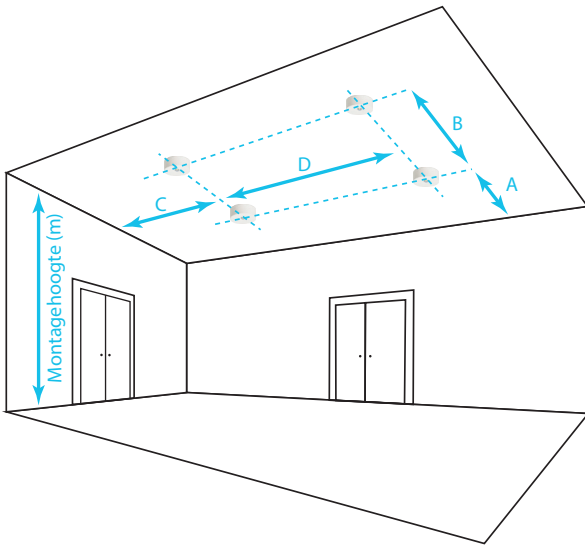

Technische tekening

Ruimtetabel

KSC413SC-SW - Guidelite+ DEC combi zwart
KSC413SC - Guidelite+ DEC combi wit
KSC413WL - Guidelite+ WL combi wit
KSC019ML - Guidelite+ CEN combi wit

Montagehoogte (m)	A	B	C	D
2,00	2,86	7,25	2,65	6,94
2,50	1,27	7,68	2,98	7,32
3,00	1,15	6,47	2,90	7,91
3,50	1,14	3,71	2,64	8,37
4,00	1,15	3,34	2,50	8,38