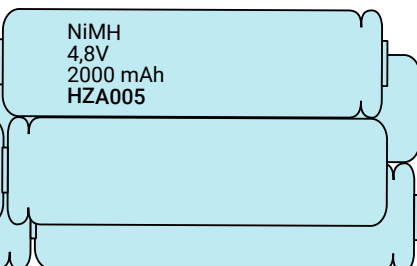

Artikelnummer	Type batterij	Geschikt voor	Uitvoering				Afbeelding
NZA003	NiMH 4,8V/4000mAh	Evolux 5x LED	NED710, NED719,	NED720, NED729,	NED730, NED739,	NED740, NED749	
		Setro 5x LED	NSD710, NSD719				
		Hillux	NMD710, NMD719, NMD720-3				
		Evolux 3x LED	NED310, NED319,	NED320, NED329,	NED330, NED339,	NED340, NED349	
		Normalux 3x LED	NID715				
		Flatlux 11W	NGD810, NGD816, NGD819				
		Setro 11W	NSD211, NSD219				
		Luxa-E 13W	NYD813				
		Multitec 11W	NVD810,	NVD819,	NVD820,	NVD829	
		Perun 36W	NQD136				
NZA024	NiMH 4,8V/2100mAh	Spotlux	NRD721, NRD728,	NRD722, NRD729,	NRD741, NRD748,	NRD742, NRD749	
		Spotlux Circle	NRD521, NRD528,	NRD522, NRD529,	NRD541, NRD548,	NRD542, NRD549	
NZA030	NiMH 4,8V/850mAh	Multiled	NJD212, NJD228, NJD296, NJD436W, NJD888,	NJD213, NJD232, NJD414W, NJD449, NJD853,	NJD214, NJD233, NJD418, NJD493,	NJD218, NJD293, NJD432W, NJD886	
NEA890	NiMH 4,8V/2100mAh	Evolux 8W	NED810, NED819,	NED820, NED829,	NED830, NED839,	NED840, NED849	
		Flatlux 8W	NGD810, NGD829,	NGD820, NGD846,	NGD826, NGD849	NGD840,	
		Setro 8W	NSD815, NSD819				
		Normalux 8W	NID810				
		Normalux 3x LED	NID710				
		Luxa 8W	NKD810, NKD813				
		Perun 1x 18W	NQD118				
NZA039	4,8V/4000mAh NiMH	Spotlux XL serie 2	HRD351-2, NRD352-2, NRD751-2, NRD752-2				
		Exit serie 1	NUD698, NUD601, NUD602				
		Setro Frost	NSD910				
NZA041	4,8V/1100mAh NiMH	Spotlux serie 2	NRD722-2, NRD721-2, NRD742-2, NRD741-2 NRD322-2, NRD321-2, NRD342-2, NRD341-2				
		Spotlux Cinema 2	NRD792-2, NRD794-2, NRD392-2, NRD392-2				