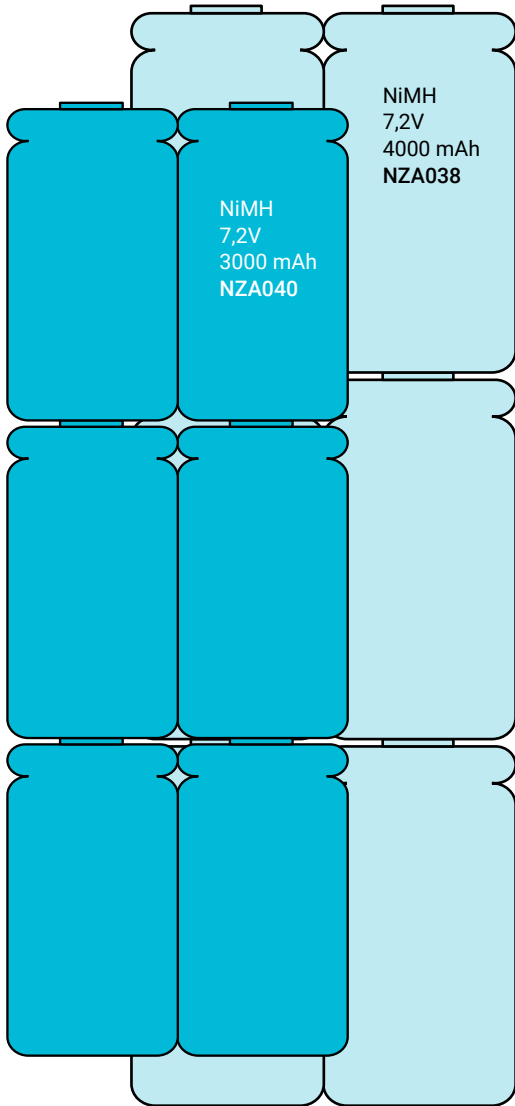

Artikelnummer	Type batterij	Geschikt voor	Uitvoering				Afbeelding
NZA003	NiMH 4,8V/4000mAh	Evolux 5x LED	NED710, NED719,	NED720, NED729,	NED730, NED739,	NED740, NED749	
		Setro 5x LED	NSD710, NSD719				
		Hillux	NMD710, NMD719, NMD720-3				
		Evolux 3x LED	NED310, NED319,	NED320, NED329,	NED330, NED339,	NED340, NED349	
		Normalux 3x LED	NID715				
		Flatlux 11W	NGD810, NGD816, NGD819				
		Setro 11W	NSD211, NSD219				
		Luxa-E 13W	NYD813				
		Multitec 11W	NVD810,	NVD819,	NVD820,	NVD829	
		Perun 36W	NQD136				
NZA024	NiMH 4,8V/2100mAh	Spotlux	NRD721, NRD728,	NRD722, NRD729,	NRD741, NRD748,	NRD742, NRD749	
		Spotlux Circle	NRD521, NRD528,	NRD522, NRD529,	NRD541, NRD548,	NRD542, NRD549	
NZA030	NiMH 4,8V/850mAh	Multiled	NJD212, NJD228, NJD296, NJD436W, NJD888,	NJD213, NJD232, NJD414W, NJD449, NJD853,	NJD214, NJD233, NJD418, NJD493,	NJD218, NJD293, NJD432W, NJD886	
NEA890	NiMH 4,8V/2100mAh	Evolux 8W	NED810, NED819,	NED820, NED829,	NED830, NED839,	NED840, NED849	
		Flatlux 8W	NGD810, NGD829,	NGD820, NGD846,	NGD826, NGD849	NGD840,	
		Setro 8W	NSD815, NSD819				
		Normalux 8W	NID810				
		Normalux 3x LED	NID710				
		Luxa 8W	NKD810, NKD813				
		Perun 1x 18W	NQD118				
NZA039	4,8V/4000mAh NiMH	Spotlux XL serie 2	HRD351-2, NRD352-2, NRD751-2, NRD752-2				
		Exit serie 1	NUD698, NUD601, NUD602				
		Setro Frost	NSD910				
NZA041	4,8V/1100mAh NiMH	Spotlux serie 2	NRD722-2, NRD721-2, NRD742-2, NRD741-2 NRD322-2, NRD321-2, NRD342-2, NRD341-2				
		Spotlux Cinema 2	NRD792-2, NRD794-2, NRD392-2, NRD392-2				