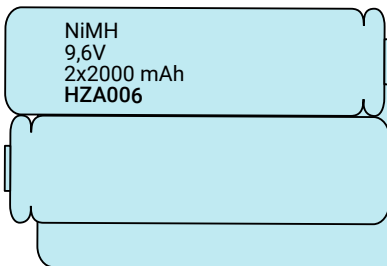

Artikelnummer	Type batterij	Geschikt voor	Uitvoering				Afbeelding
NZA003	NiMH 4,8V/4000mAh	Evolux 5x LED	NED710, NED719,	NED720, NED729,	NED730, NED739,	NED740, NED749	
		Setro 5x LED	NSD710, NSD719				
		Hillux	NMD710, NMD719, NMD720-3				
		Evolux 3x LED	NED310, NED319,	NED320, NED329,	NED330, NED339,	NED340, NED349	
		Normalux 3x LED	NID715				
		Flatlux 11W	NGD810, NGD816, NGD819				
		Setro 11W	NSD211, NSD219				
		Luxa-E 13W	NYD813				
		Multitec 11W	NVD810,	NVD819,	NVD820,	NVD829	
		Perun 36W	NQD136				
NZA024	NiMH 4,8V/2100mAh	Spotlux	NRD721, NRD728,	NRD722, NRD729,	NRD741, NRD748,	NRD742, NRD749	
		Spotlux Circle	NRD521, NRD528,	NRD522, NRD529,	NRD541, NRD548,	NRD542, NRD549	
NZA030	NiMH 4,8V/850mAh	Multiled	NJD212, NJD228, NJD296, NJD436W, NJD888,	NJD213, NJD232, NJD414W, NJD449, NJD853,	NJD214, NJD233, NJD418, NJD493,	NJD218, NJD293, NJD432W, NJD886	
NEA890	NiMH 4,8V/2100mAh	Evolux 8W	NED810, NED819,	NED820, NED829,	NED830, NED839,	NED840, NED849	
		Flatlux 8W	NGD810, NGD829,	NGD820, NGD846,	NGD826, NGD849	NGD840,	
		Setro 8W	NSD815, NSD819				
		Normalux 8W	NID810				
		Normalux 3x LED	NID710				
		Luxa 8W	NKD810, NKD813				
		Perun 1x 18W	NQD118				
NZA039	4,8V/4000mAh NiMH	Spotlux XL serie 2	HRD351-2, NRD352-2, NRD751-2, NRD752-2				
		Exit serie 1	NUD698, NUD601, NUD602				
		Setro Frost	NSD910				
NZA041	4,8V/1100mAh NiMH	Spotlux serie 2	NRD722-2, NRD721-2, NRD742-2, NRD741-2 NRD322-2, NRD321-2, NRD342-2, NRD341-2				
		Spotlux Cinema 2	NRD792-2, NRD794-2, NRD392-2, NRD392-2				