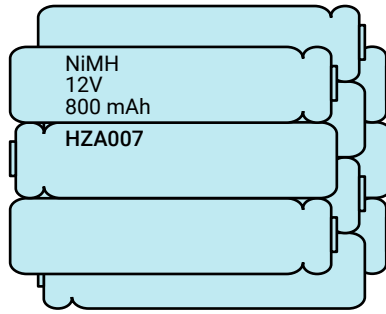

Artikelnummer	Type batterij	Geschikt voor	Uitvoering				Afbeelding
NZA003	NiMH 4,8V/4000mAh	Evolux 5x LED	NED710, NED719,	NED720, NED729,	NED730, NED739,	NED740, NED749	
		Setro 5x LED	NSD710, NSD719				
		Hillux	NMD710, NMD719, NMD720-3				
		Evolux 3x LED	NED310, NED319,	NED320, NED329,	NED330, NED339,	NED340, NED349	
		Normalux 3x LED	NID715				
		Flatlux 11W	NGD810, NGD816, NGD819				
		Setro 11W	NSD211, NSD219				
		Luxa-E 13W	NYD813				
		Multitec 11W	NVD810,	NVD819,	NVD820,	NVD829	
		Perun 36W	NQD136				
NZA024	NiMH 4,8V/2100mAh	Spotlux	NRD721, NRD728,	NRD722, NRD729,	NRD741, NRD748,	NRD742, NRD749	
		Spotlux Circle	NRD521, NRD528,	NRD522, NRD529,	NRD541, NRD548,	NRD542, NRD549	
NZA030	NiMH 4,8V/850mAh	Multiled	NJD212, NJD228, NJD296, NJD436W, NJD888,	NJD213, NJD232, NJD414W, NJD449, NJD853,	NJD214, NJD233, NJD418, NJD493,	NJD218, NJD293, NJD432W, NJD886	
NEA890	NiMH 4,8V/2100mAh	Evolux 8W	NED810, NED819,	NED820, NED829,	NED830, NED839,	NED840, NED849	
		Flatlux 8W	NGD810, NGD829,	NGD820, NGD846,	NGD826, NGD849	NGD840,	
		Setro 8W	NSD815, NSD819				
		Normalux 8W	NID810				
		Normalux 3x LED	NID710				
		Luxa 8W	NKD810, NKD813				
		Perun 1x 18W	NQD118				
NZA039	4,8V/4000mAh NiMH	Spotlux XL serie 2	HRD351-2, NRD352-2, NRD751-2, NRD752-2				
		Exit serie 1	NUD698, NUD601, NUD602				
		Setro Frost	NSD910				
NZA041	4,8V/1100mAh NiMH	Spotlux serie 2	NRD722-2, NRD721-2, NRD742-2, NRD741-2 NRD322-2, NRD321-2, NRD342-2, NRD341-2				
		Spotlux Cinema 2	NRD792-2, NRD794-2, NRD392-2, NRD392-2				