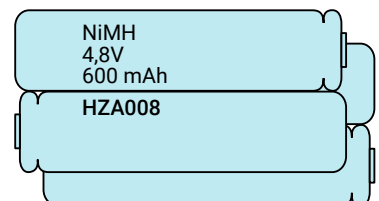

Artikelnummer	Type batterij	Geschikt voor	Uitvoering				Afbeelding
NZA003	NiMH 4,8V/4000mAh	Evolux 5x LED	NED710, NED719,	NED720, NED729,	NED730, NED739,	NED740, NED749	
		Setro 5x LED	NSD710, NSD719				
		Hillux	NMD710, NMD719, NMD720-3				
		Evolux 3x LED	NED310, NED319,	NED320, NED329,	NED330, NED339,	NED340, NED349	
		Normalux 3x LED	NID715				
		Flatlux 11W	NGD810, NGD816, NGD819				
		Setro 11W	NSD211, NSD219				
		Luxa-E 13W	NYD813				
		Multitec 11W	NVD810,	NVD819,	NVD820,	NVD829	
		Perun 36W	NQD136				
NZA024	NiMH 4,8V/2100mAh	Spotlux	NRD721, NRD728,	NRD722, NRD729,	NRD741, NRD748,	NRD742, NRD749	
		Spotlux Circle	NRD521, NRD528,	NRD522, NRD529,	NRD541, NRD548,	NRD542, NRD549	
NZA030	NiMH 4,8V/850mAh	Multiled	NJD212, NJD228, NJD296, NJD436W, NJD888,	NJD213, NJD232, NJD414W, NJD449, NJD853,	NJD214, NJD233, NJD418, NJD493,	NJD218, NJD293, NJD432W, NJD886	
NEA890	NiMH 4,8V/2100mAh	Evolux 8W	NED810, NED819,	NED820, NED829,	NED830, NED839,	NED840, NED849	
		Flatlux 8W	NGD810, NGD829,	NGD820, NGD846,	NGD826, NGD849	NGD840,	
		Setro 8W	NSD815, NSD819				
		Normalux 8W	NID810				
		Normalux 3x LED	NID710				
		Luxa 8W	NKD810, NKD813				
		Perun 1x 18W	NQD118				
NZA039	4,8V/4000mAh NiMH	Spotlux XL serie 2	HRD351-2, NRD352-2, NRD751-2, NRD752-2				
		Exit serie 1	NUD698, NUD601, NUD602				
		Setro Frost	NSD910				
NZA041	4,8V/1100mAh NiMH	Spotlux serie 2	NRD722-2, NRD721-2, NRD742-2, NRD741-2 NRD322-2, NRD321-2, NRD342-2, NRD341-2				
		Spotlux Cinema 2	NRD792-2, NRD794-2, NRD392-2, NRD392-2				