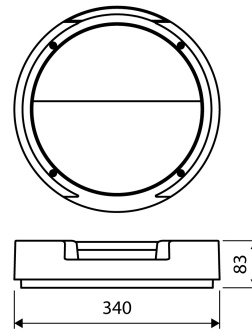

LED Rockdisc III ø 340 mm (half afgeschermd)
40009076
EAN: 8720615508587

UTILITEIT- EN WONINGBOUWPROJECTEN INRICHTEN MET BETROUWBARE EN TIJDLOZE VERLICHTING

De spuitwaterdichte en slagvaste opbouwarmaturen uit de Prolumia Rockdisc III serie geven invulling aan de verlichtingsbehoefte in de buitenruimte bij utiliteit- en woningbouw. Zowel de normale als de half afgeschermd versies zijn optioneel verkrijgbaar met microwave sensor en de grote formaten ook met noodfunctie. Stel eenvoudig de gewenste kleurtemperatuur en het aantal lumen in d.m.v. DIP-switches. Bovendien kunnen armaturen met en zonder sensor moeiteloos als master/slave worden geconfigureerd.