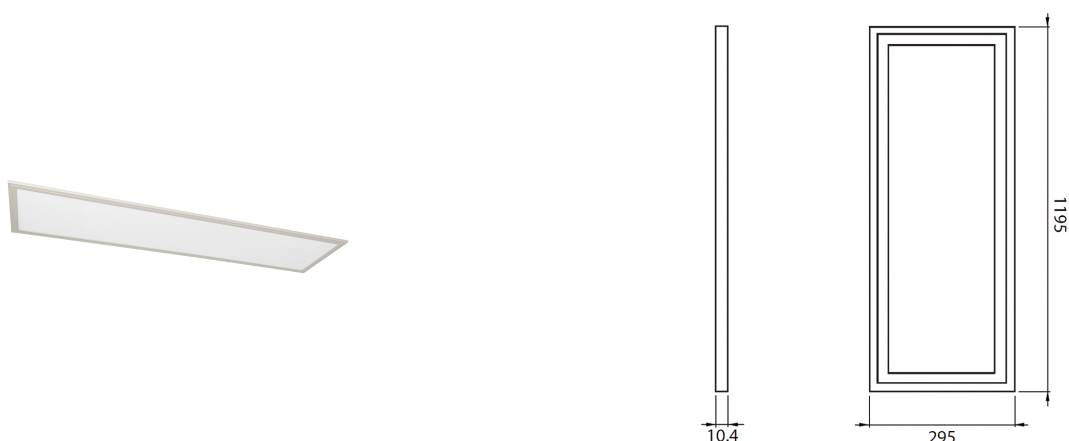

LED I-Panel 1195x295 mm

40007935

EAN: 8719689122126

ALTERNATIEF VOOR TRADITIONELE INBOUW FLUORESCENTIE-ARMATUREN

De LED I-Panel serie is een goed LED alternatief voor traditionele inbouw fluorescentie-armaturen. De strakke lijnen en de geringe hoogte geven deze serie een modern en tijdloos karakter. Door de verschillende montagevarianten; inbouw, opbouw en gependeld, heeft de LED I-Panel serie een zeer breed toepassingsgebied.

PRODUCTKENMERKEN

Geschikt voor wandmontage	nee	Led nom. stroom bij constante stroom	1230 1270 Milliampère
Geschikt voor pendelophanging	ja	Nom. stroom	1250 1250 Milliampère
Geschikt voor plafondmontage	ja	Nom. levensduur L70/B50 bij 25 °C	50000 Uur
Geschikt voor inbouwmontage	ja	Nom. omgevingstemperatuur volgens IEC62722-2-1	-20 50 Graden Celsius
Geschikt voor opbouwmontage	nee	Max. systeemvermogen	42 Watt
Geschikt voor lichtlijnconfiguratie	nee	Specifieke lichtstroom armatuur	75 Lumen per Watt
Geschikt voor beeldschermwerkplaats volgens EN 12464-1	nee	Effectieve lichtstroom volgens IEC 62722-2-1	3150 Lumen
Lamptype	LED niet uitwisselbaar	Kleurtemperatuur	3000 3000 Kelvin
Met lichtbron	ja	Vermogensfactor	0,9
Lamphouder	Overig	Breedte	295 Millimeter
Materiaal behuizing	Aluminium	Hoogte/diepte	10,4 Millimeter
Oppervlaktebescherming behuizing	Gelakt	Lengte	1195 Millimeter
Kleur behuizing	Wit	Inbouw lengte	1195 Millimeter
Materiaal afdekking	Kunststof opaal	Inbouw breedte	295 Millimeter
Rasteruitvoering	Geen	Inbouw hoogte/diepte	10,4 Millimeter
Spanningstype	AC	Totale harmonische vervorming (THD)	0,2
Voorschakelapparaat	LED regeling stroomgestuurd	Verblindingsbegrenzing (UGR)	19
Voorschakelapparaat inbegrepen	nee		
Dimbaar 0-10 V	nee		
Dimbaar 1-10 V	nee		
Dimbaar DALI	ja		
Dimbaar DMX	nee		
Dimbaar DSI	nee		
Dimbaar met potentiometer (geïntegreerd)	nee		
Dimbaar GPRS	nee		
Dimbaar LineSwitch	nee		
Dimming fabrikantspecifiek	nee		
Dimbaar netspanningsmodulatie	nee		
Dimbaar faseafsnijding	nee		