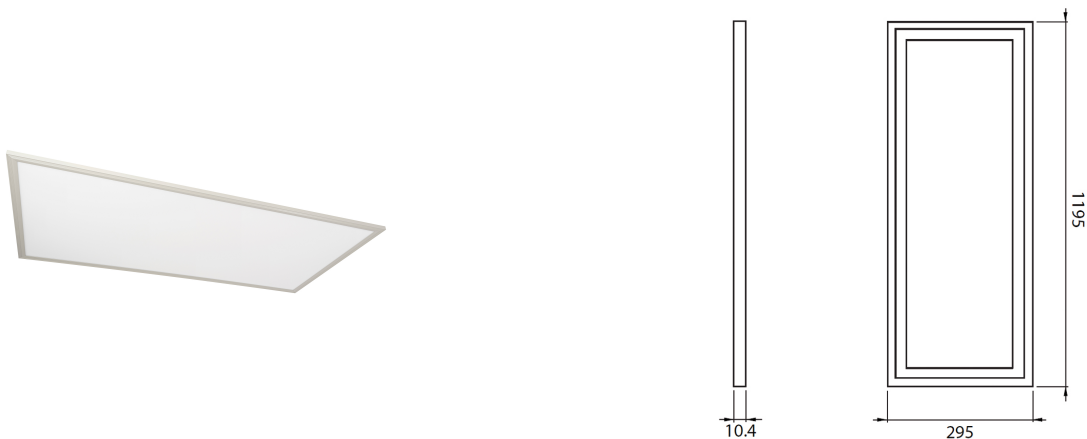

### PRODUCTKENMERKEN

|  |                             |  |                       |
|--|-----------------------------|--|-----------------------|
| Geschikt voor wandmontage                              | nee                         | Led nom. stroom bij constante stroom           | 2080 2120 Milliampère |
| Geschikt voor pendelophanging                          | ja                          | Nom. stroom                                    | 2100 2100 Milliampère |
| Geschikt voor plafondmontage                           | ja                          | Nom. levensduur L70/B50 bij 25 °C              | 50000 Uur             |
| Geschikt voor inbouwmontage                            | ja                          | Nom. omgevingstemperatuur volgens IEC62722-2-1 | -20 50 Graden Celsius |
| Geschikt voor opbouwmontage                            | nee                         | Max. systeemvermogen                           | 85 Watt               |
| Geschikt voor lichtlijnconfiguratie                    | nee                         | Specifieke lichtstroom armatuur                | 100 Lumen per Watt    |
| Geschikt voor beeldschermwerkplaats volgens EN 12464-1 | nee                         | Effectieve lichtstroom volgens IEC 62722-2-1   | 8500 Lumen            |
| Lamptype   | LED niet uitwisselbaar      | Kleurtemperatuur                               | 3000 3000 Kelvin      |
| Met lichtbron  | ja                          | Vermogensfactor                                | 0,9                   |
| Lamphouder   | Overig                      | Breedte  | 595 Millimeter        |
| Materiaal behuizing                                    | Aluminium                   | Hoogte/diepte                                  | 13,5 Millimeter       |
| Oppervlaktebescherming behuizing                       | Gelakt                      | Lengte   | 1195 Millimeter       |
| Kleur behuizing  | Wit                         | Inbouw lengte                                  | 1195 Millimeter       |
| Materiaal afdekking                                    | Kunststof opaal             | Inbouw breedte                                 | 595 Millimeter        |
| Rasteruitvoering                                       | Geen                        | Inbouw hoogte/diepte                           | 10,4 Millimeter       |
| Spanningstype  | AC                          | Totale harmonische vervorming (THD)            | 0,2                   |
| Voorschakelapparaat                                    | LED regeling stroomgestuurd | Verblindingsbegrenzing (UGR)                   | 19                    |
| Voorschakelapparaat inbegrepen                         | nee                         |  |                       |
| Dimbaar 0-10 V   | nee                         |  |                       |
| Dimbaar 1-10 V   | nee                         |  |                       |
| Dimbaar DALI   | ja                          |  |                       |
| Dimbaar DMX  | nee                         |  |                       |
| Dimbaar DSI  | nee                         |  |                       |
| Dimbaar met potentiometer (geïntegreerd)               | nee                         |  |                       |
| Dimbaar GPRS   | nee                         |  |                       |
| Dimbaar LineSwitch                                     | nee                         |  |                       |
| Dimming fabrikantspecifiek                             | nee                         |  |                       |
| Dimbaar netspanningsmodulatie                          | nee                         |  |                       |
| Dimbaar faseafsnijding                                 | nee                         |  |                       |