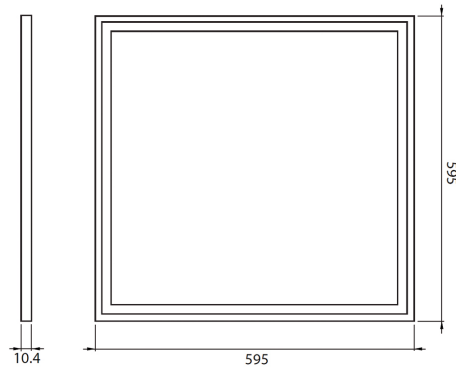

LED I-Panel 595x595 mm

40008927

EAN:

ALTERNATIEF VOOR TRADITIONELE INBOUW FLUORESCENTIE-ARMATUREN

De LED I-Panel serie is een goed LED alternatief voor traditionele inbouw fluorescentie-armaturen. De strakke lijnen en de geringe hoogte geven deze serie een modern en tijdloos karakter. Door de verschillende montagevarianten; inbouw, opbouw en gependeld, heeft de LED I-Panel serie een zeer breed toepassingsgebied.