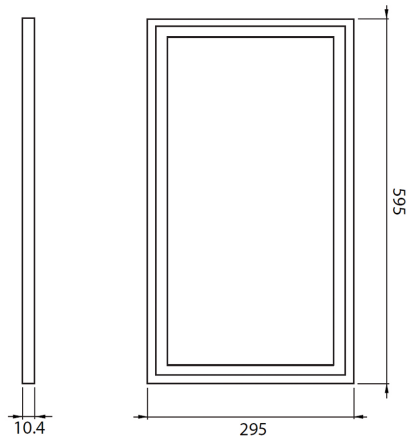

LED I-Panel 595x295 mm
40007916
EAN: 8719689122041

ALTERNATIEF VOOR TRADITIONELE INBOUW FLUORESCENTIE-ARMATUREN

De LED I-Panel serie is een goed LED alternatief voor traditionele inbouw fluorescentie-armaturen. De strakke lijnen en de geringe hoogte geven deze serie een modern en tijdloos karakter. Door de verschillende montagevarianten; inbouw, opbouw en gependeld, heeft de LED I-Panel serie een zeer breed toepassingsgebied.

PRODUCTKENMERKEN

Geschikt voor wandmontage	nee	Led nom. stroom bij constante stroom	520 560 Milliampère
Geschikt voor pendelophanging	ja	Nom. stroom	540 540 Milliampère
Geschikt voor plafondmontage	ja	Nom. levensduur L70/B50 bij 25 °C	50000 Uur
Geschikt voor inbouwmontage	ja	Nom. omgevingstemperatuur volgens IEC62722-2-1	-20 50 Graden Celsius
Geschikt voor opbouwmontage	nee	Max. systeemvermogen	22 Watt
Geschikt voor lichtlijnconfiguratie	nee	Specifieke lichtstroom armatuur	109,1 Lumen per Watt
Geschikt voor beeldschermwerkplaats volgens EN 12464-1	nee	Effectieve lichtstroom volgens IEC 62722-2-1	2400 Lumen
Lamptype	LED niet uitwisselbaar	Kleurtemperatuur	4000 4000 Kelvin
Met lichtbron	ja	Vermogensfactor	0,9
Lamphouder	Overig	Breedte	295 Millimeter
Materiaal behuizing	Aluminium	Hoogte/diepte	10,4 Millimeter
Oppervlaktebescherming behuizing	Gelakt	Lengte	595 Millimeter
Kleur behuizing	Wit	Inbouwlengte	595 Millimeter
Materiaal afdekking	Kunststof opaal	Inbouwbreedte	295 Millimeter
Rasteruitvoering	Geen	Inbouwhoogte/diepte	10,4 Millimeter
Spanningstype	AC	Totale harmonische vervorming (THD)	0,2
Voorschakelapparaat	LED regeling stroomgestuurd	Verblindingsbegrenzing (UGR)	19
Voorschakelapparaat inbegrepen	nee		
Dimbaar 0-10 V	nee		
Dimbaar 1-10 V	nee		
Dimbaar DALI	ja		
Dimbaar DMX	nee		
Dimbaar DSI	nee		
Dimbaar met potentiometer (geïntegreerd)	nee		
Dimbaar GPRS	nee		
Dimbaar LineSwitch	nee		
Dimming fabrikantspecifiek	nee		
Dimbaar netspanningsmodulatie	nee		
Dimbaar faseafsnijding	nee		