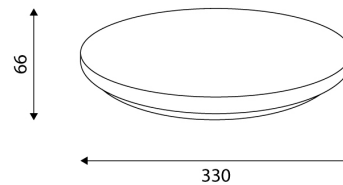

PRODUCTKENMERKEN

Geschikt voor wandmontage	nee	Nom. spanning	230 230 Volt
Geschikt voor pendelophanging	nee	Led nom. stroom bij constante stroom	172 172 Milliampère
Geschikt voor plafondmontage	ja	Nom. stroom	172 172 Milliampère
Geschikt voor inbouwmontage	nee	Nom. levensduur L80/B50 bij 25 °C	30000 Uur
Geschikt voor opbouwmontage	ja	Nom. omgevingstemperatuur volgens IEC62722-2-1	-20 40 Graden Celsius
Geschikt voor lichtlijnconfiguratie	nee	Max. systeemvermogen	19,5 Watt
Geschikt voor beeldschermwerkplaats volgens EN 12464-1	nee	Specifieke lichtstroom armatuur	90 Lumen per Watt
Lamptype	LED niet uitwisselbaar	Effectieve lichtstroom volgens IEC 62722-2-1	1650 Lumen
Met lichtbron	ja	Kleurtemperatuur	3000 6500 Kelvin
Lamphouder	Overig	Vermogensfactor	0,9
Materiaal behuizing	Staal	Hoogte/diepte	66 Millimeter
Oppervlaktebescherming behuizing	Gelakt	Buitendiameter	330 Millimeter
Kleur behuizing	Wit	Aantal polen	3
Materiaal afdekking	Kunststof opaal	Geleiderdoorsnede	1,5 Vierkante millimeter
Rasteruitvoering	Geen		
Spanningstype	AC		
Voorschakelapparaat	LED regeling stroomgestuurd		
Voorschakelapparaat inbegrepen	ja		
Verwisselbare voorschakelapparatuur	nee		
Dimbaar 0-10 V	nee		
Dimbaar 1-10 V	nee		
Dimbaar Dali-2	nee		
Dimbaar DALI	nee		
Dimbaar DMX	nee		
Dimbaar DSI	nee		
Dimbaar met potentiometer (geïntegreerd)	nee		
Dimbaar GPRS	nee		
Dimbaar LineSwitch	nee		