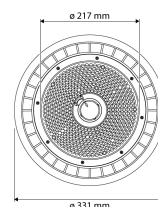

PRODUCTKENMERKEN

Montagewijze	Pendel	Geschikt voor aantal lampen	1
Lamptype	LED uitwisselbaar	Nom. spanning	220 240 Volt
Met lichtbron	ja	Nom. stroom	1100 1100 Milliampère
Geschikt voor nevenlamp	nee	Led nom. stroom bij constante stroom	800 800 Milliampère
Lamphouder	Overig	Nom. levensduur L70/B50 bij 25 °C	100000 Uur
Materiaal behuizing	Aluminium	Nom. levensduur L70/B10 bij 25 °C	100000 Uur
Kleur behuizing	Zwart	Nom. levensduur L80/B10 bij 25 °C	70000 Uur
Spanningstype	AC/DC	Nom. levensduur L80/B50 bij 25 °C	90000 Uur
Voorschakelapparaat	LED regeling stroomgestuurd	Nom. levensduur L90/B50 bij 25 °C	50000 Uur
Verwisselbare voorschakelapparatuur	ja	Nom. levensduur L90/B10 bij 25 °C	35000 Uur
Voorschakelapparaat inbegrepen	ja	Nom. omgevingstemperatuur volgens IEC62722-2-1	-30 45 Graden Celsius
Dimbaar 0-10 V	ja	Max. systeemvermogen	210 Watt
Dimbaar 1-10 V	nee	Effectieve lichtstroom volgens IEC 62722-2-1	32000 Lumen
Dimbaar DALI	nee	Specifieke lichtstroom armatuur	160 Lumen per Watt
Dimbaar DMX	nee	Kleurtemperatuur	4000 4000 Kelvin
Dimbaar DSI	nee	Totale harmonische vervorming (THD)	0,2
Dimbaar faseafsnijding	nee	Vermogensfactor	1
Dimbaar faseaansnijding	nee	Hoogte/diepte	174 Millimeter
Dimbaar met potentiometer (geïntegreerd)	ja	Buitendiameter	331 Millimeter
Dimbaar LineSwitch	nee	Aantal polen	1
Dimbaar GPRS	nee		
Dimming fabrikantspecifiek	nee		
Dimbaar netspanningsmodulatie	nee		
Dimming programmeerbaar	nee		
Dimbaar RF	nee		
Dimbaar Sine Wave Reduction	nee		
Dimbaar Touch and Dim	nee		
Dimbaar Zigbee	ja		
Dimbaar met push-button	nee		