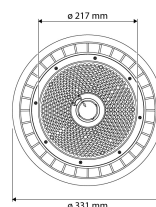

PRODUCTKENMERKEN

Montagewijze	Pendel	Geschikt voor aantal lampen	1
Lamptype	LED uitwisselbaar	Nom. spanning	220 240 Volt
Met lichtbron	ja	Nom. stroom	1100 1100 Milliampère
Geschikt voor nevenlamp	nee	Led nom. stroom bij constante stroom	800 800 Milliampère
Lamphouder	Overig	Nom. levensduur L70/B50 bij 25 °C	100000 Uur
Materiaal behuizing	Aluminium	Nom. levensduur L70/B10 bij 25 °C	100000 Uur
Kleur behuizing	Zwart	Nom. levensduur L80/B10 bij 25 °C	70000 Uur
Spanningstype	AC/DC	Nom. levensduur L80/B50 bij 25 °C	90000 Uur
Voorschakelapparaat	LED regeling stroomgestuurd	Nom. levensduur L90/B50 bij 25 °C	50000 Uur
Verwisselbare voorschakelapparatuur	ja	Nom. levensduur L90/B10 bij 25 °C	35000 Uur
Voorschakelapparaat inbegrepen	ja	Nom. omgevingstemperatuur volgens IEC62722-2-1	-30 45 Graden Celsius
Dimbaar 0-10 V	ja	Max. systeemvermogen	210 Watt
Dimbaar 1-10 V	nee	Effectieve lichtstroom volgens IEC 62722-2-1	32000 Lumen
Dimbaar DALI	nee	Specifieke lichtstroom armatuur	160 Lumen per Watt
Dimbaar DMX	nee	Kleurtemperatuur	4000 4000 Kelvin
Dimbaar DSI	nee	Totale harmonische vervorming (THD)	0,2
Dimbaar faseafsnijding	nee	Vermogensfactor	1
Dimbaar faseaansnijding	nee	Hoogte/diepte	174 Millimeter
Dimbaar met potentiometer (geïntegreerd)	ja	Buitendiameter	331 Millimeter
Dimbaar LineSwitch	nee	Aantal polen	1
Dimbaar GPRS	nee		
Dimming fabrikantspecifiek	nee		
Dimbaar netspanningsmodulatie	nee		
Dimming programmeerbaar	nee		
Dimbaar RF	nee		
Dimbaar Sine Wave Reduction	nee		
Dimbaar Touch and Dim	nee		
Dimbaar Zigbee	ja		
Dimbaar met push-button	nee		