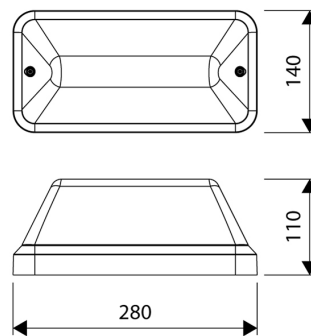

LED Pro-Fit wit
40010300
EAN: 8720604744187

ROBUUSTE EN STIJLVOL VORMGEGEVEN PLAFOND- EN WANDARMATUREN MET ENERGIEBESPARENDE OPTIES

De Pro-Fit serie bestaat uit een tweetal robuuste en strak vormgegeven plafond- en wandarmaturen. De Pro-Fit is uitermate geschikt voor de woningbouw, voor het gebruik in portalen, gangen, galerijen en bergingen én aan de buitenzijde van panden om bijvoorbeeld de voor- en achterdeur goed te verlichten. Tevens een perfecte een-op-een vervanging van de meest toegepaste conventionele varianten, waarbij door de maatvoering schilderwerk in vele gevallen overbodig is.

PRODUCTKENMERKEN

Geschikt voor wandmontage	ja	Nom. spanning	240 240 Volt
Geschikt voor pendelophanging	nee	Nom. levensduur L70/B50 bij 25 °C	100000 Uur
Geschikt voor plafondmontage	ja	Max. systeemvermogen	6 Watt
Geschikt voor inbouwmontage	nee	Specifieke lichtstroom armatuur	120 Lumen per Watt
Geschikt voor opbouwmontage	ja	Kleurtemperatuur	3000 4000 Kelvin
Geschikt voor lichtlijnconfiguratie	nee	Vermogensfactor	0,8
Lamptype	LED niet uitwisselbaar	Breedte	140 Millimeter
Met lichtbron	ja	Hoogte/diepte	110 Millimeter
Lamphouder	Overig	Lengte	280 Millimeter
Materiaal behuizing	Kunststof	Aantal polen	2
Oppervlaktebescherming behuizing	Geen (onbehandeld)	Geleiderdoorsnede	1,5 Vierkante millimeter
Kleur behuizing	Wit		
Materiaal afdekking	Kunststof transparant		
Rasteruitvoering	Geen		
Spanningstype	AC		
Voorschakelapparaat	LED regeling stroomgestuurd		
Voorschakelapparaat inbegrepen	ja		
Verwisselbare voorschakelapparatuur	nee		
Dimbaar 0-10 V	nee		
Dimbaar 1-10 V	nee		
Dimbaar Dali-2	nee		
Dimbaar DALI	nee		
Dimbaar DMX	nee		
Dimbaar DSI	nee		
Dimbaar met potentiometer (geïntegreerd)	nee		
Dimbaar GPRS	nee		
Dimbaar LineSwitch	nee		
Dimming fabrikantspecifiek	nee		
Dimbaar netspanningsmodulatie	nee		
Dimbaar faseafsnijding	nee		