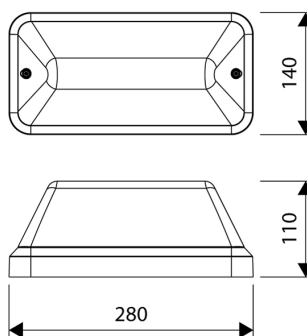

LED Pro-Fit zwart
40010310
EAN: 8720604744231

ROBUUSTE EN STIJLVOL VORMGEGEVEN PLAFOND- EN WANDARMATUREN MET ENERGIEBESPARENDE OPTIES

De Pro-Fit serie bestaat uit een tweetal robuuste en strak vormgegeven plafond- en wandarmaturen. De Pro-Fit is uitermate geschikt voor de woningbouw, voor het gebruik in portalen, gangen, galerijen en bergingen én aan de buitenzijde van panden om bijvoorbeeld de voor- en achterdeur goed te verlichten. Tevens een perfecte een-op-een vervanging van de meest toegepaste conventionele varianten, waarbij door de maatvoering schilderwerk in vele gevallen overbodig is.

PRODUCTKENMERKEN

Geschikt voor wandmontage	ja	Nom. spanning	240 240 Volt
Geschikt voor pendelophanging	nee	Nom. levensduur L70/B50 bij 25 °C	100000 Uur
Geschikt voor plafondmontage	ja	Max. systeemvermogen	6 Watt
Geschikt voor inbouwmontage	nee	Specifieke lichtstroom armatuur	120 Lumen per Watt
Geschikt voor opbouwmontage	ja	Kleurtemperatuur	3000 4000 Kelvin
Geschikt voor lichtlijnconfiguratie	nee	Vermogensfactor	0,8
Lamptype	LED niet uitwisselbaar	Breedte	140 Millimeter
Met lichtbron	ja	Hoogte/diepte	110 Millimeter
Lamphouder	Overig	Lengte	280 Millimeter
Materiaal behuizing	Kunststof	Aantal polen	2
Oppervlaktebescherming behuizing	Geen (onbehandeld)	Geleiderdoorsnede	1,5 Vierkante millimeter
Kleur behuizing	Zwart		
Materiaal afdekking	Kunststof transparant		
Rasteruitvoering	Geen		
Spanningstype	AC		
Voorschakelapparaat	LED regeling stroomgestuurd		
Voorschakelapparaat inbegrepen	ja		
Verwisselbare voorschakelapparatuur	nee		
Dimbaar 0-10 V	nee		
Dimbaar 1-10 V	nee		
Dimbaar Dali-2	nee		
Dimbaar DALI	nee		
Dimbaar DMX	nee		
Dimbaar DSI	nee		
Dimbaar met potentiometer (geïntegreerd)	nee		
Dimbaar GPRS	nee		
Dimbaar LineSwitch	nee		
Dimming fabrikantspecifiek	nee		
Dimbaar netspanningsmodulatie	nee		
Dimbaar faseafsnijding	nee		